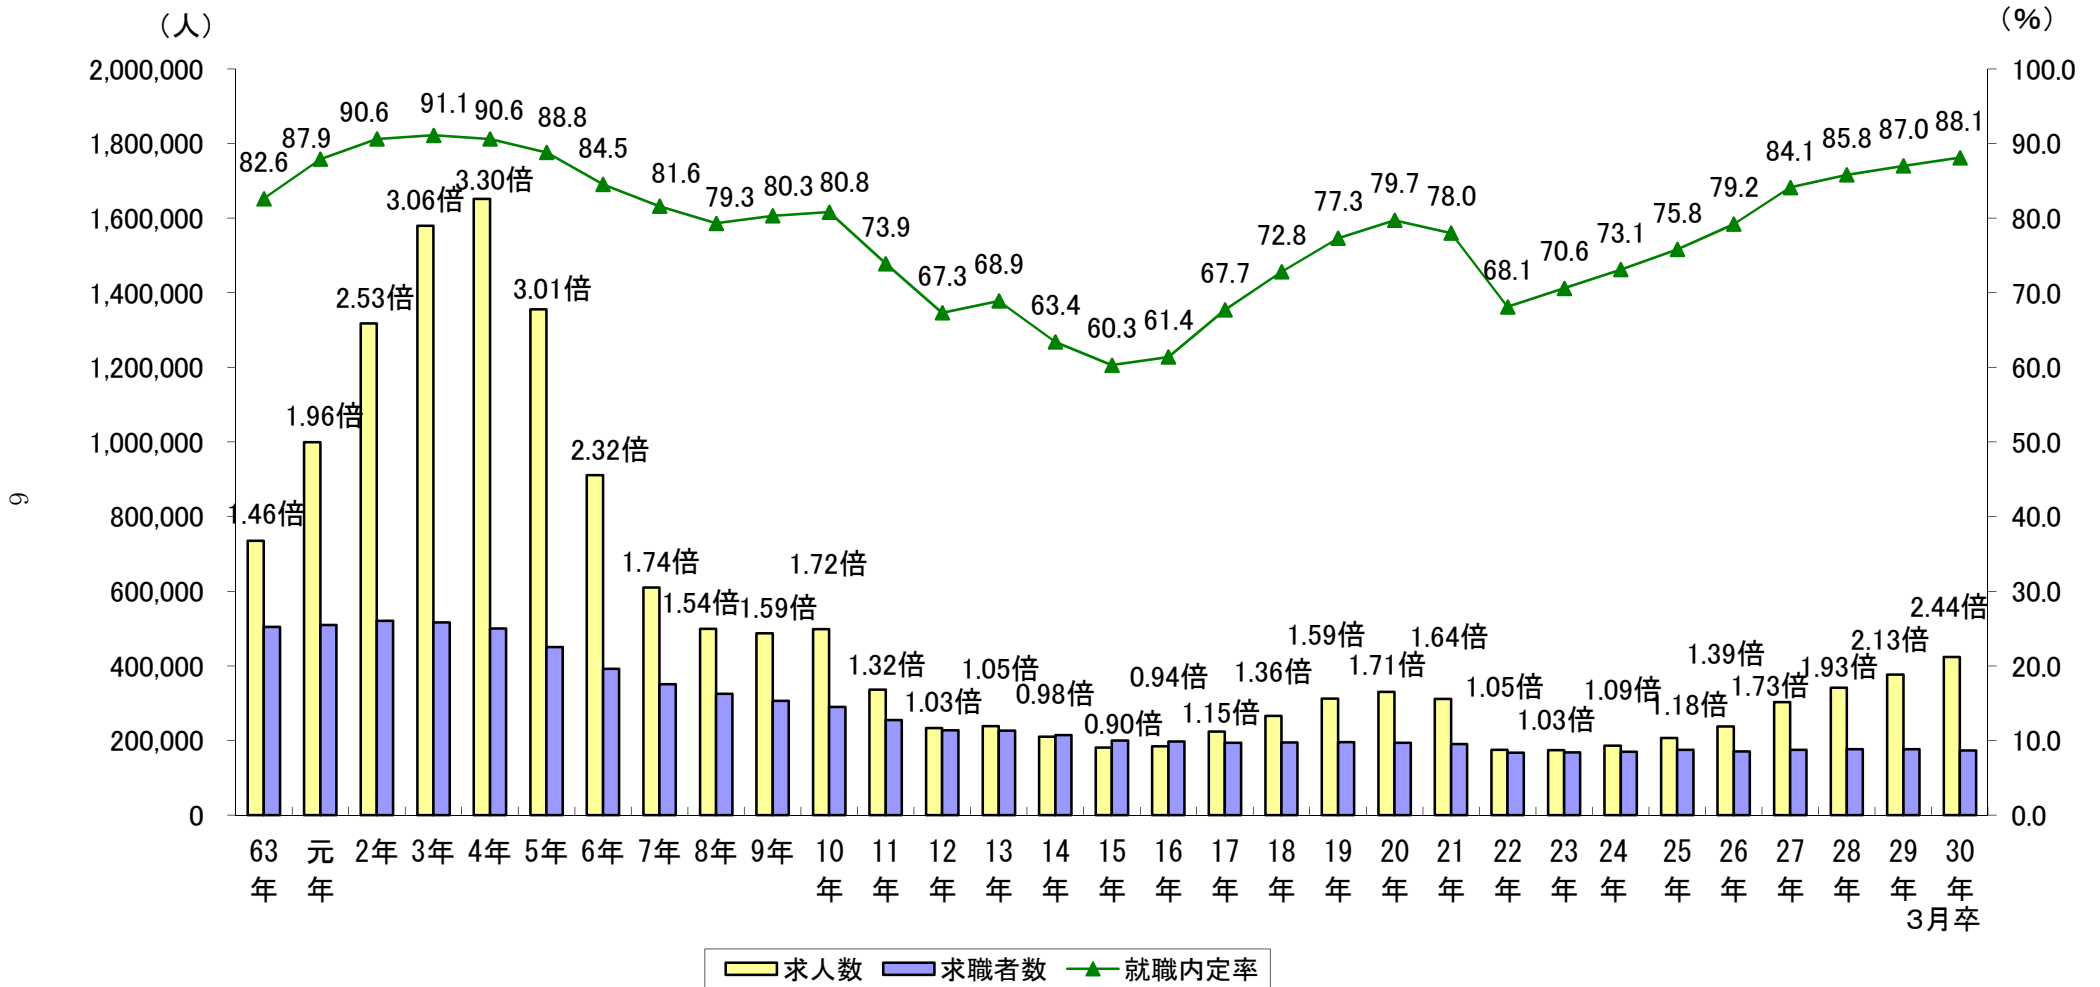

第7表 高校新卒者のハローワーク求人に係る求人・求職・就職内定率の推移(11月末現在)

(注) 棒グラフの上の値は求人倍率