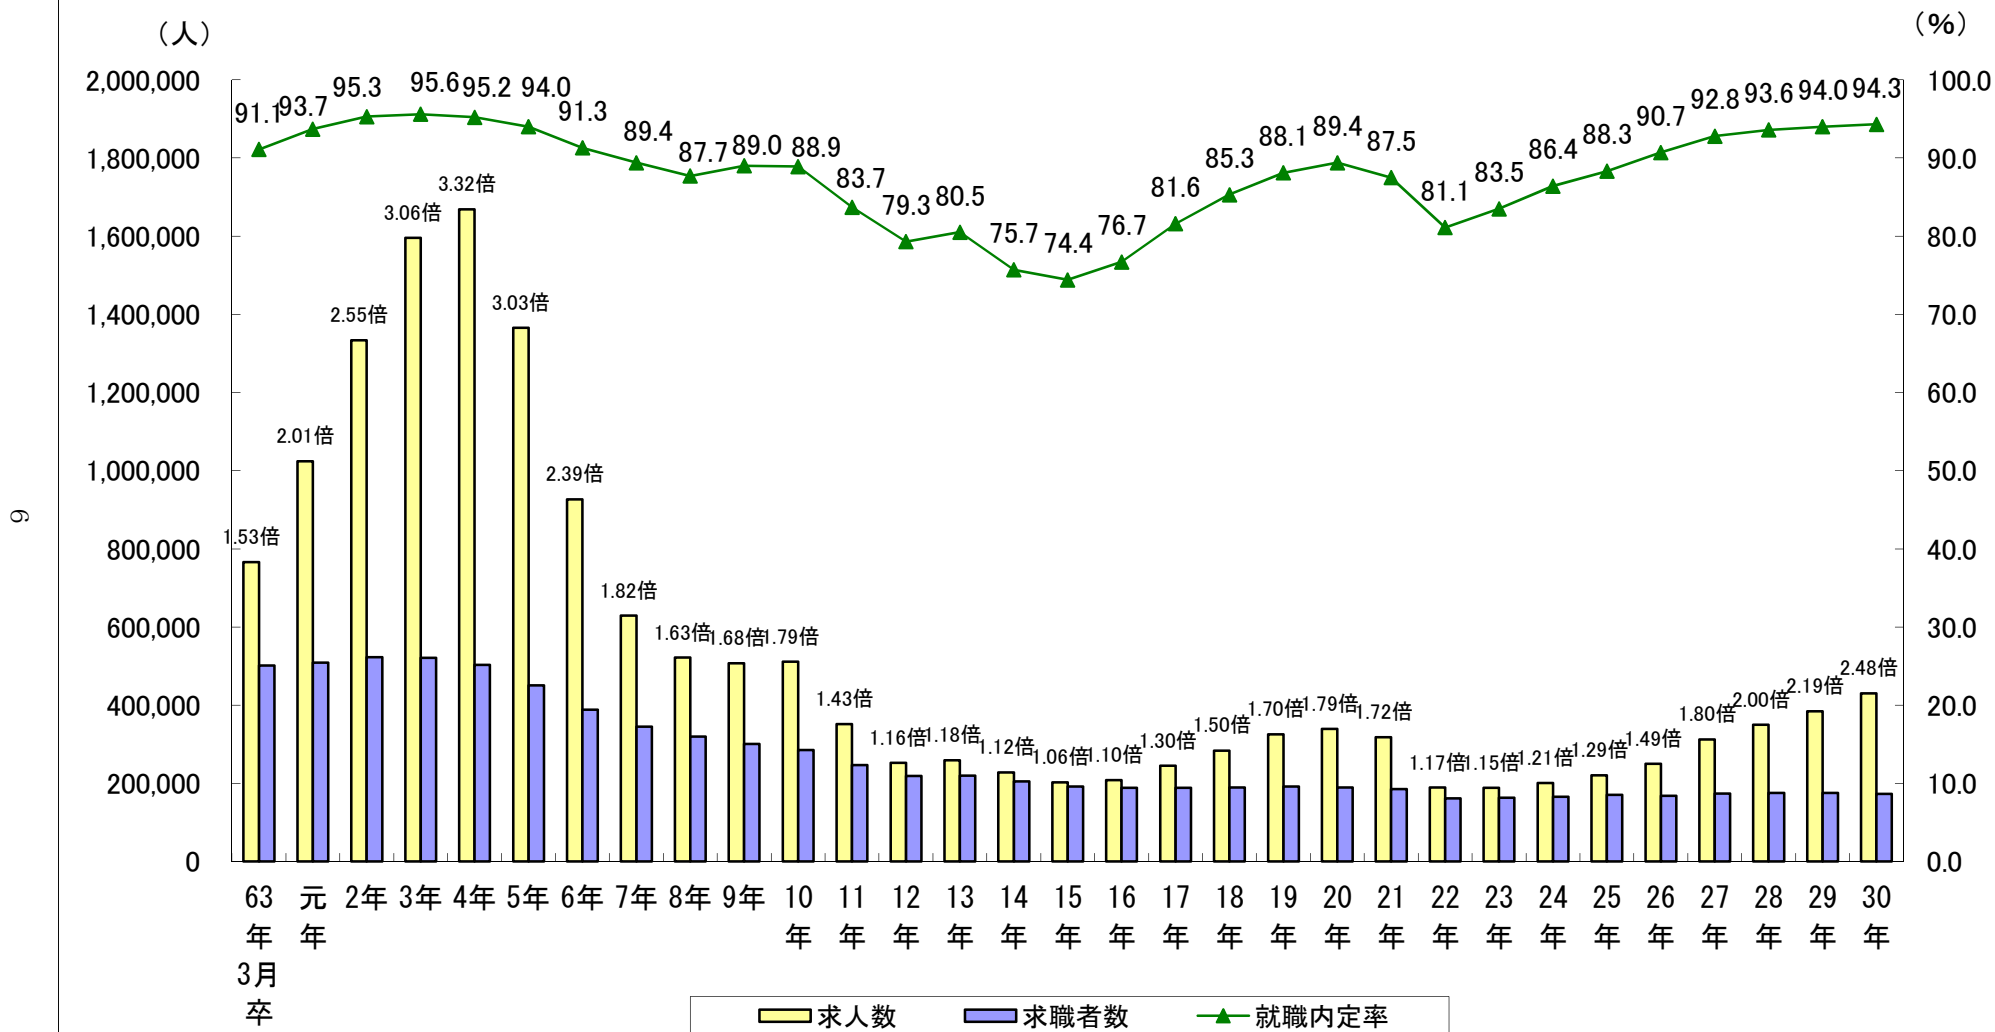

第7表 高校新卒者のハローワーク求人に係る求人・求職・就職内定率の推移(1月末現在)

(注)棒グラフの上の値は求人倍率