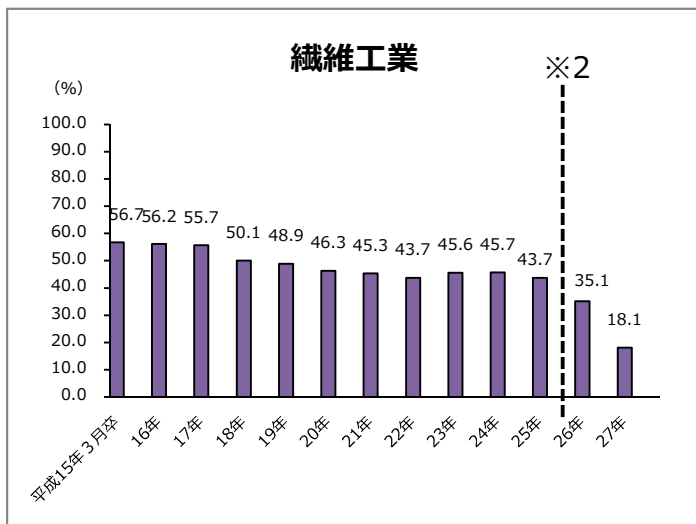

# 新規高校卒業者の製造業における産業分類別（中分類※1）卒業3年後※2の離職率の推移

※1：産業分類については、平成19年11月に改定が行われた。改定や各産業の詳細については下記統計局ホームページを参照。

<http://www.stat.go.jp/index/seido/sangyo/19index.htm>

※2：平成26年度3月卒については就業2年後、平成27年度3月卒については就業1年後の離職率を記載している。