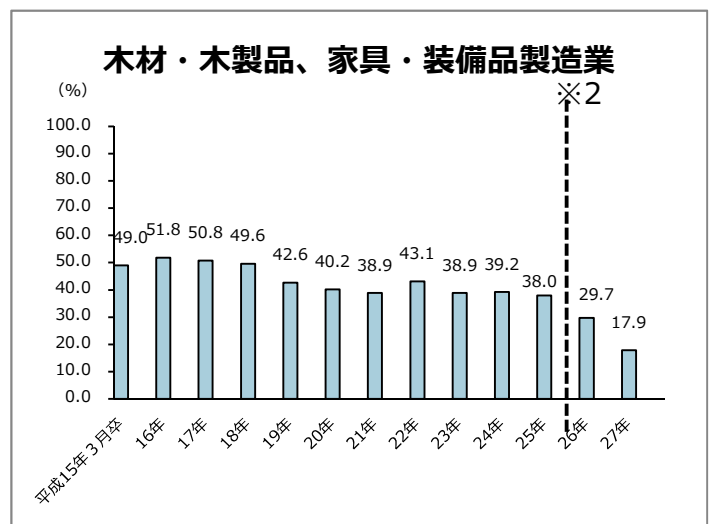

# 新規高校卒業者の製造業における産業分類別（中分類※1）卒業3年後※2の離職率の推移

※1：産業分類については、平成19年11月に改定が行われた。改定や各産業の詳細については下記統計局ホームページを参照。

<http://www.stat.go.jp/index/seido/sangyo/19index.htm>

※2：平成26年度3月卒については就業2年後、平成27年度3月卒については就業1年後の離職率を記載している。