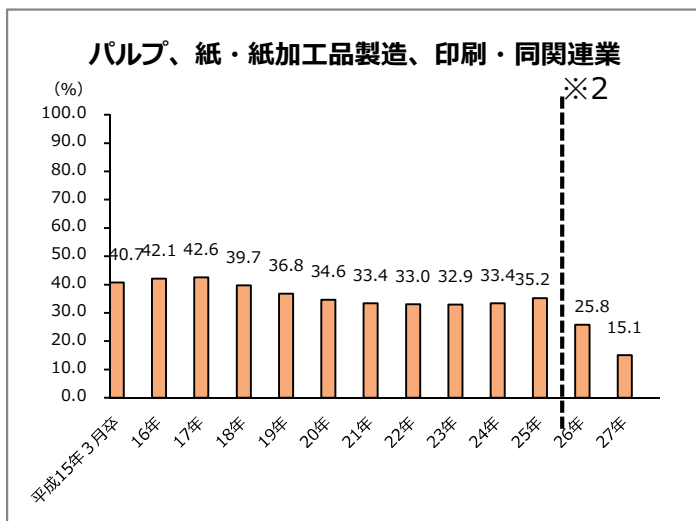

# 新規高校卒業者の製造業における産業分類別（中分類※1）卒業3年後※2の離職率の推移

※1：産業分類については、平成19年11月に改定が行われた。改定や各産業の詳細については下記統計局ホームページを参照。

<http://www.stat.go.jp/index/seido/sangyo/19index.htm>

※2：平成26年度3月卒については就業2年後、平成27年度3月卒については就業1年後の離職率を記載している。