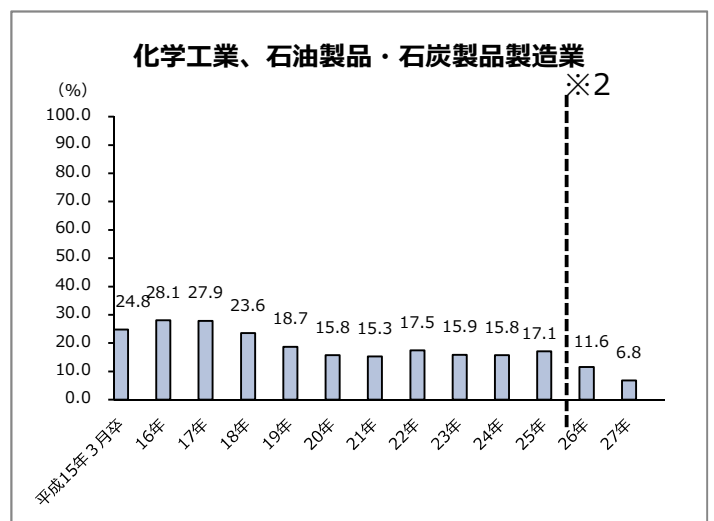

# 新規高校卒業者の製造業における産業分類別（中分類※1）卒業3年後※2の離職率の推移

※1：産業分類については、平成19年11月に改定が行われた。改定や各産業の詳細については下記統計局ホームページを参照。

<http://www.stat.go.jp/index/seido/sangyo/19index.htm>

※2：平成26年度3月卒については就業2年後、平成27年度3月卒については就業1年後の離職率を記載している。