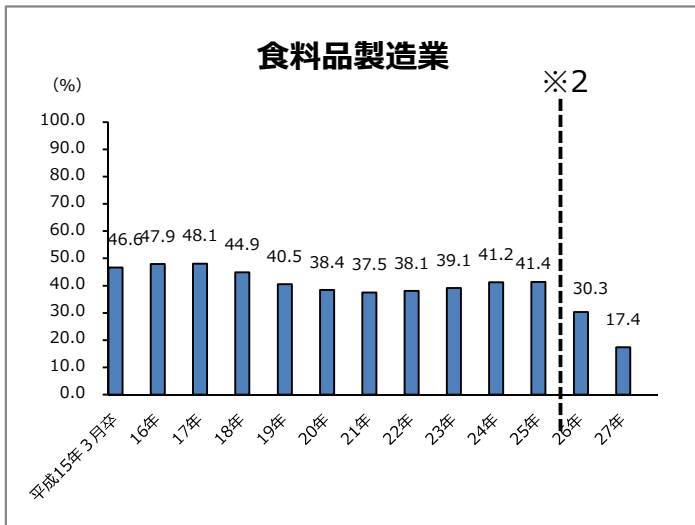

# 新規高校卒業者の製造業における産業分類別（中分類※1）卒業3年後※2の離職率の推移

※1：産業分類については、平成19年11月に改定が行われた。改定や各産業の詳細については下記統計局ホームページを参照。

<http://www.stat.go.jp/index/seido/sangyo/19index.htm>

※2：平成26年度3月卒については就業2年後、平成27年度3月卒については就業1年後の離職率を記載している。