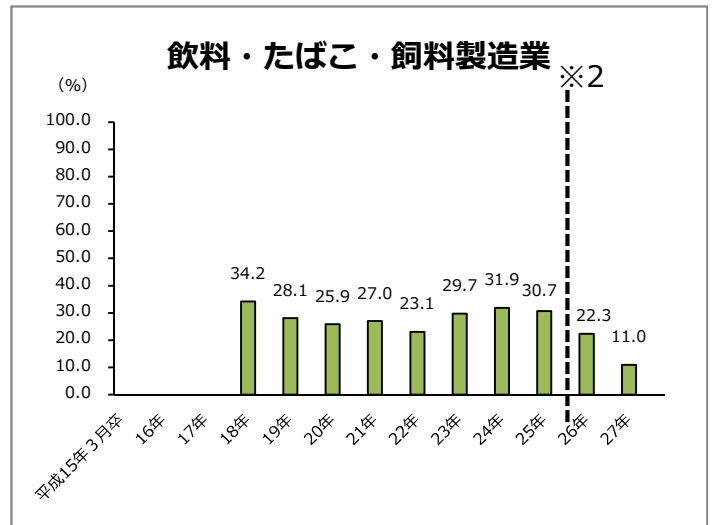

# 新規高校卒業者の製造業における産業分類別（中分類※1）卒業3年後※2の離職率の推移

※1：産業分類については、平成19年11月に改定が行われた。改定や各産業の詳細については下記統計局ホームページを参照。

<http://www.stat.go.jp/index/seido/sangyo/19index.htm>

※2：平成26年度3月卒については就業2年後、平成27年度3月卒については就業1年後の離職率を記載している。