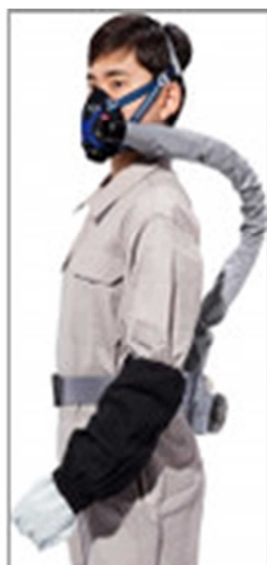

電動ファン付き呼吸用保護具

【面体形（全面形）】

【面体形（半面形）】

【ルーズフィット形（フード）】

【ルーズフィット形（フェイスシールド）】