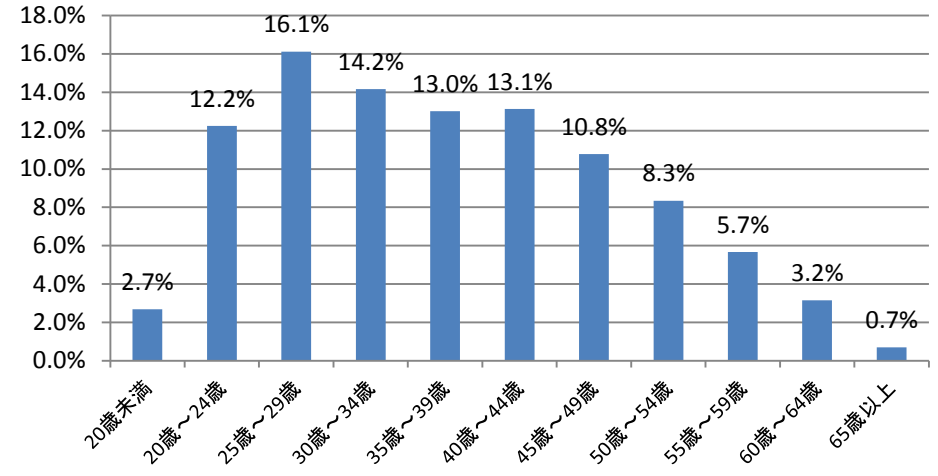

〔参考〕ハロートレーニング(離職者訓練)の受講者の状況

＜公共職業訓練＞

＜求職者支援訓練＞

年齢階層別の状況

(平成27年度)

男女別の状況