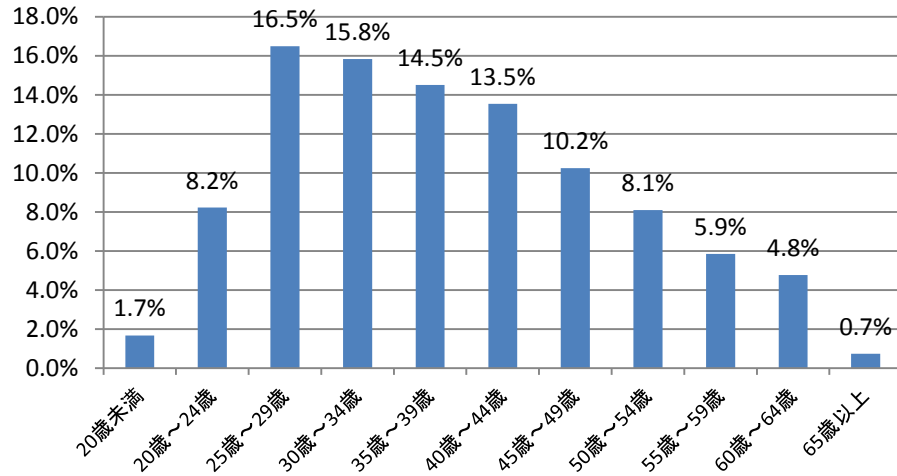

〔参考〕ハロートレーニング(離職者訓練)の受講者の状況

＜公共職業訓練＞

＜求職者支援訓練＞

年齢階層別の状況

(平成27年度)

男女別の状況