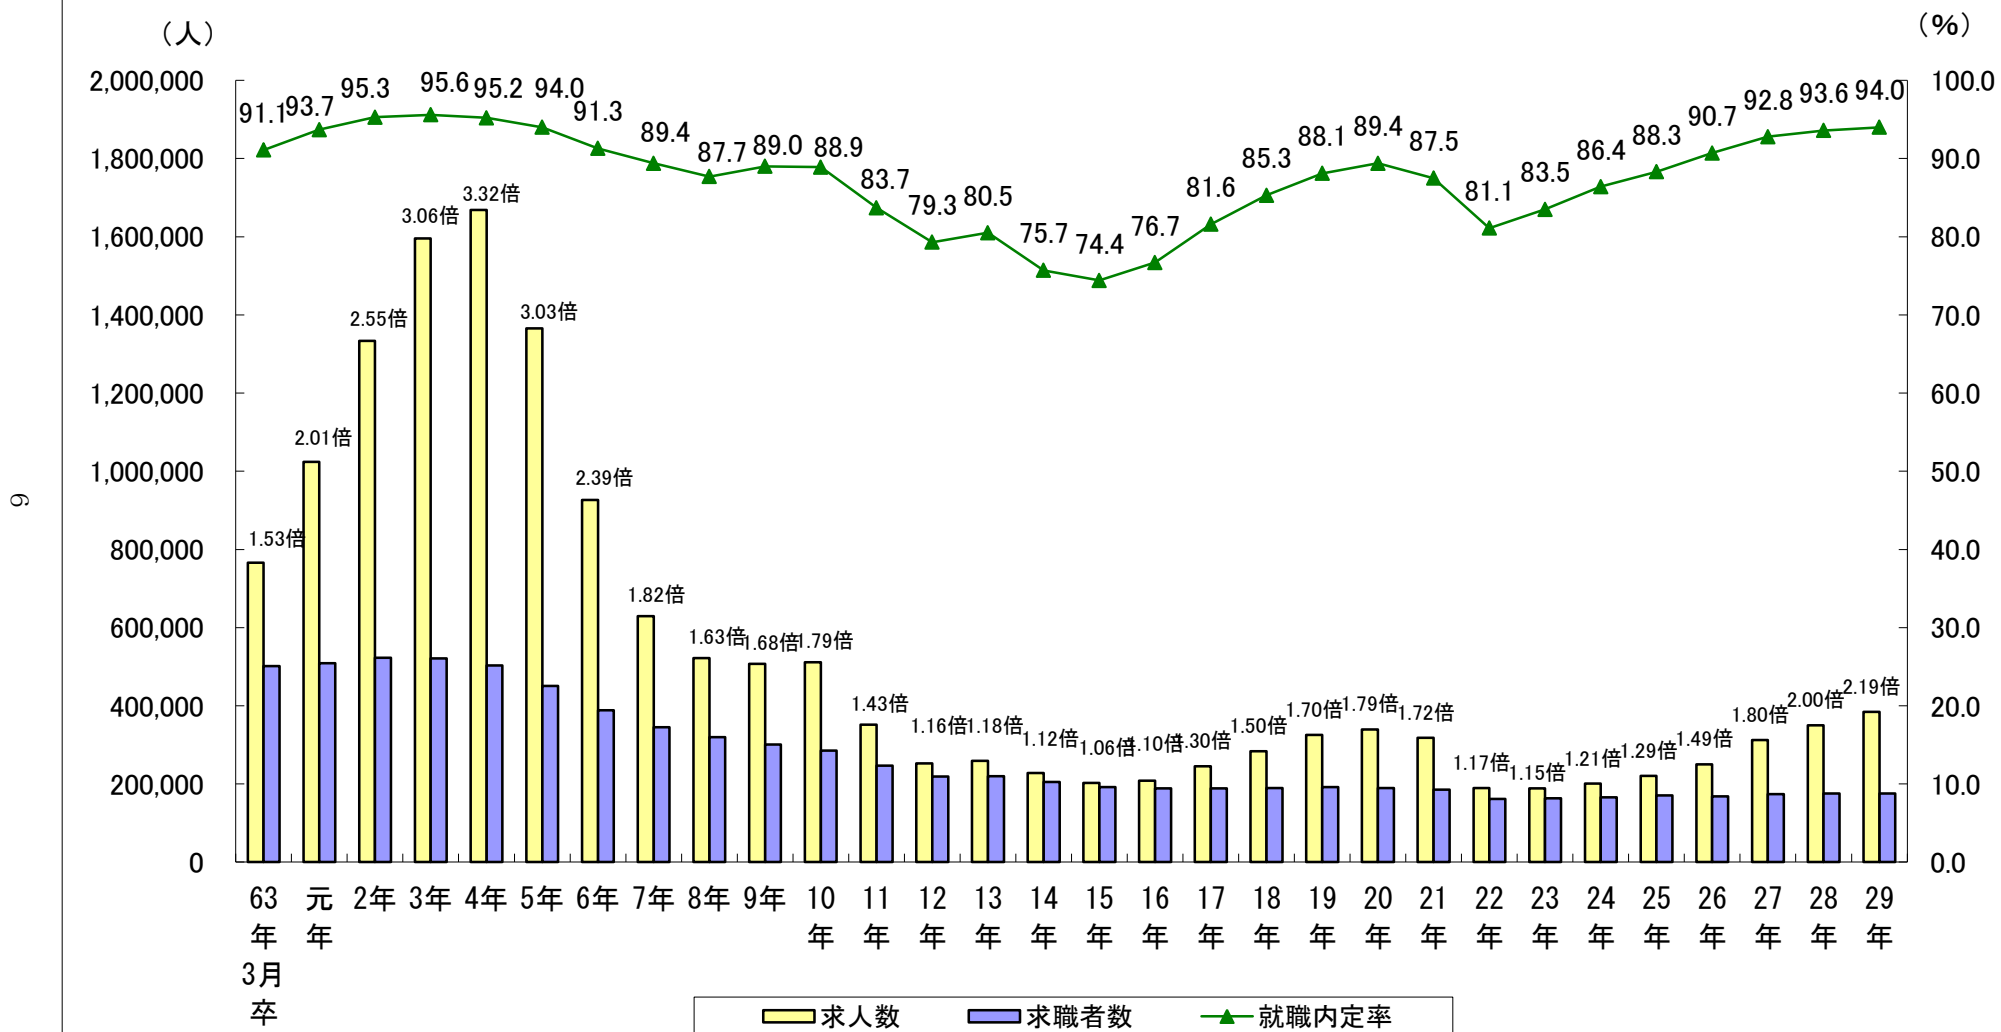

第7表 高校新卒者のハローワーク求人に係る求人・求職・就職内定率の推移(1月末現在)

(注)棒グラフの上の値は求人倍率