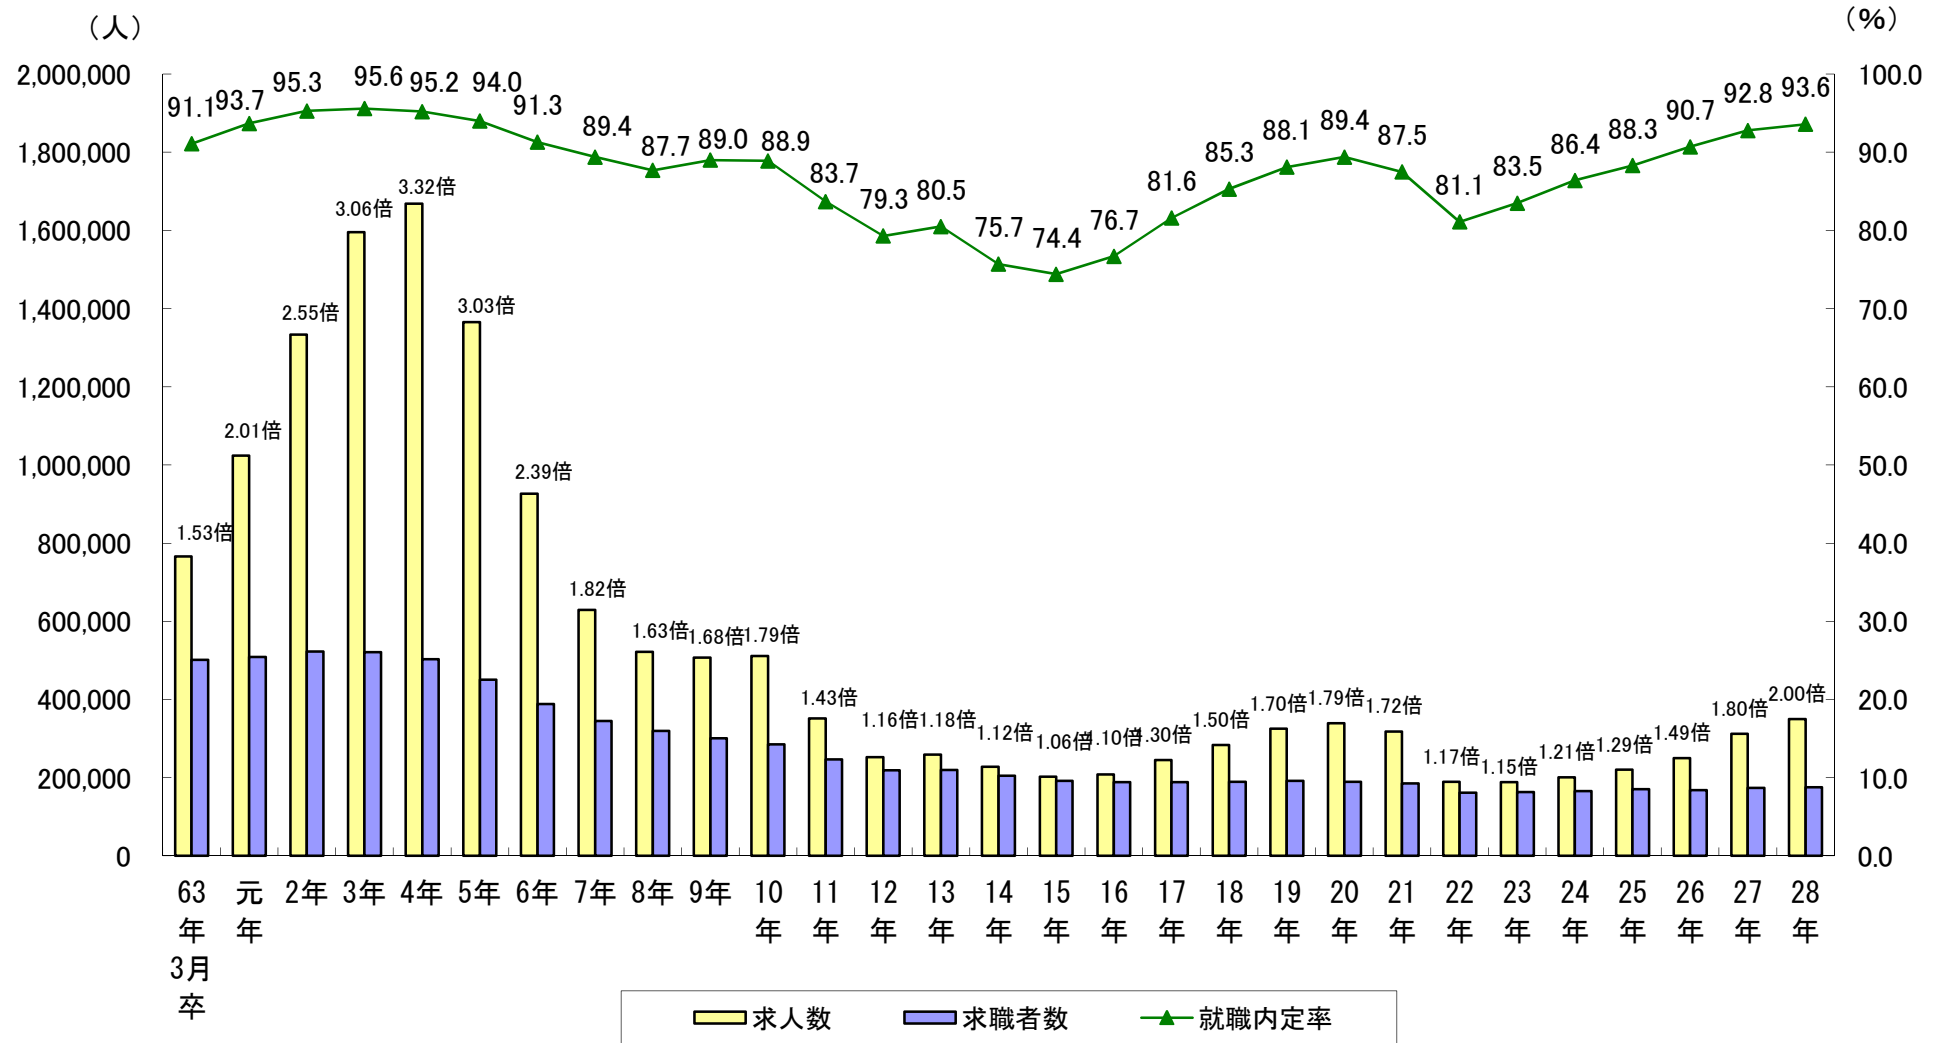

第7表 高校新卒者の求人・求職・就職内定率の推移(1月末現在)

(注)棒グラフの上の値は求人倍率