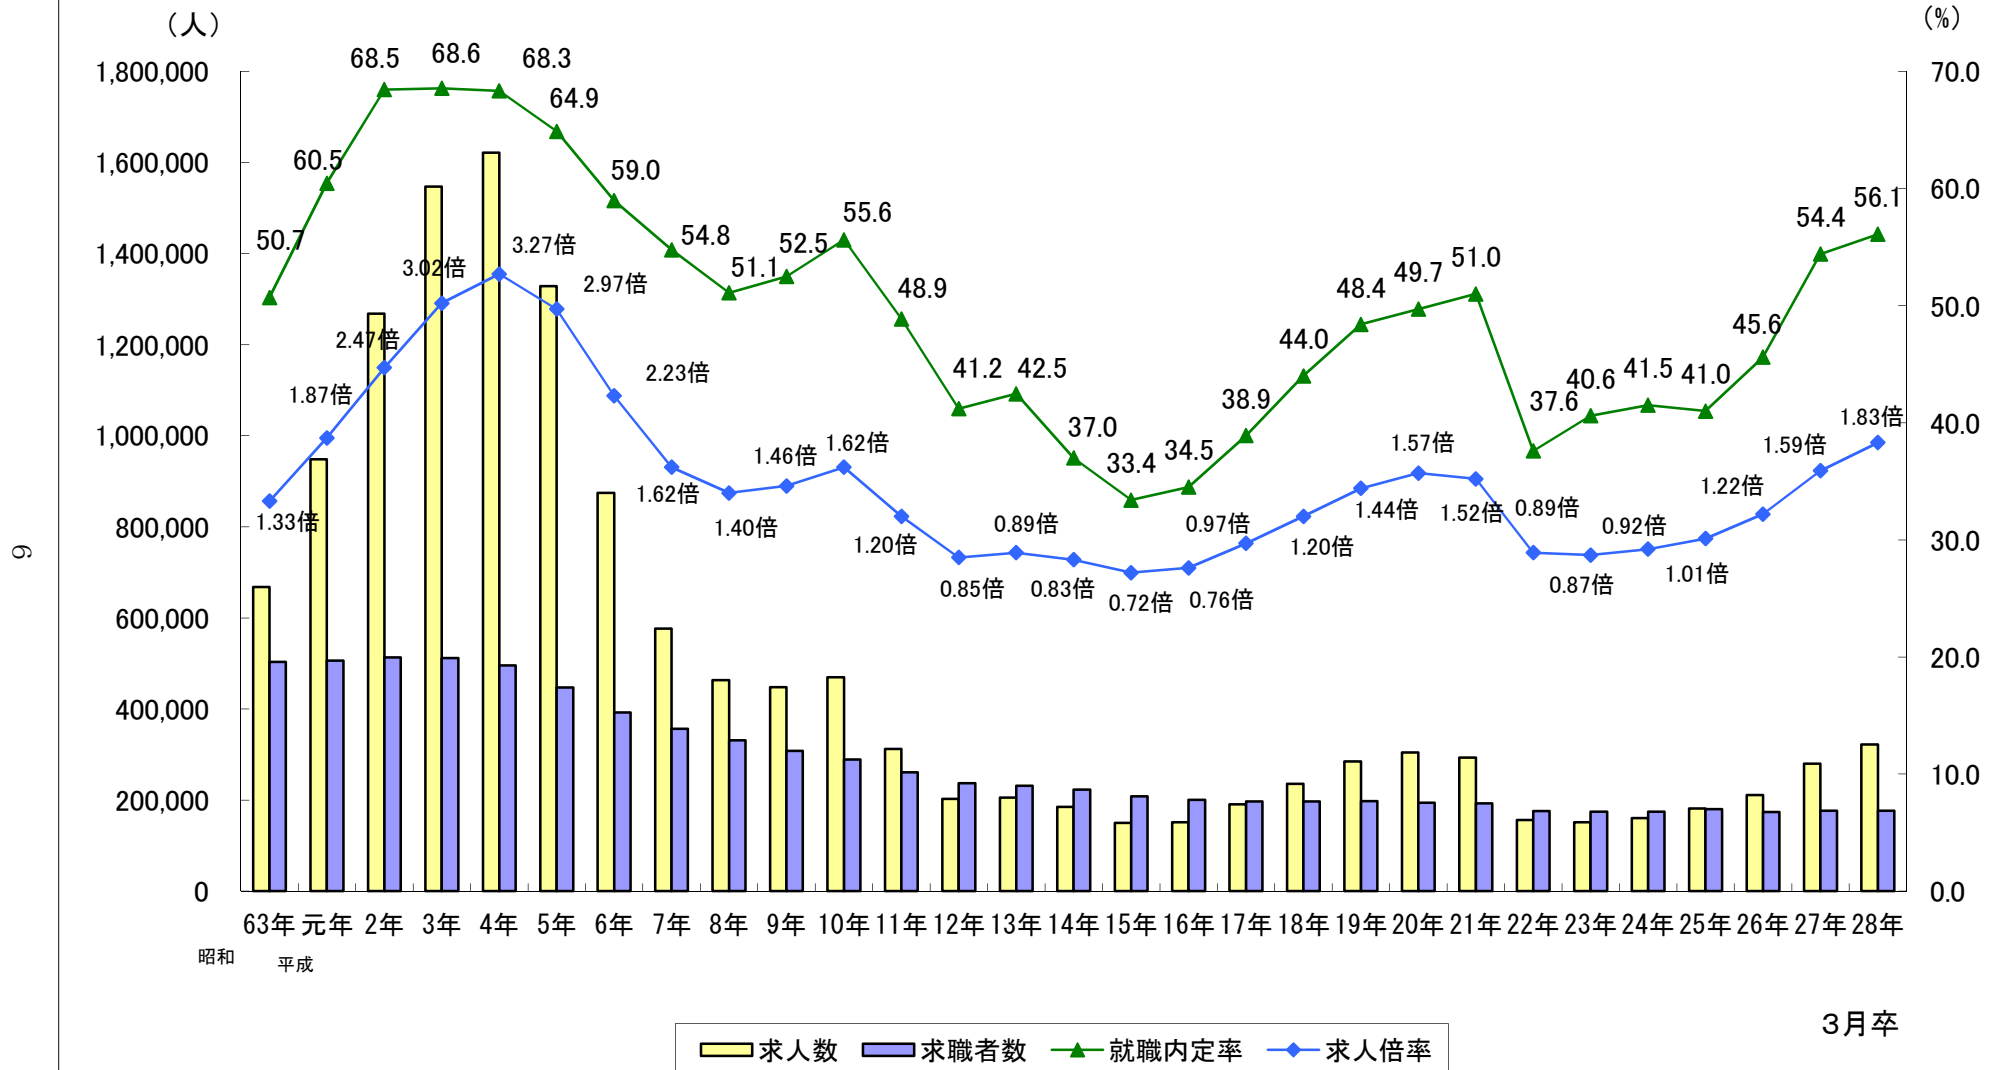

第7表 高校新卒者の求人・求職・就職内定率の推移(9月末現在)

3月卒