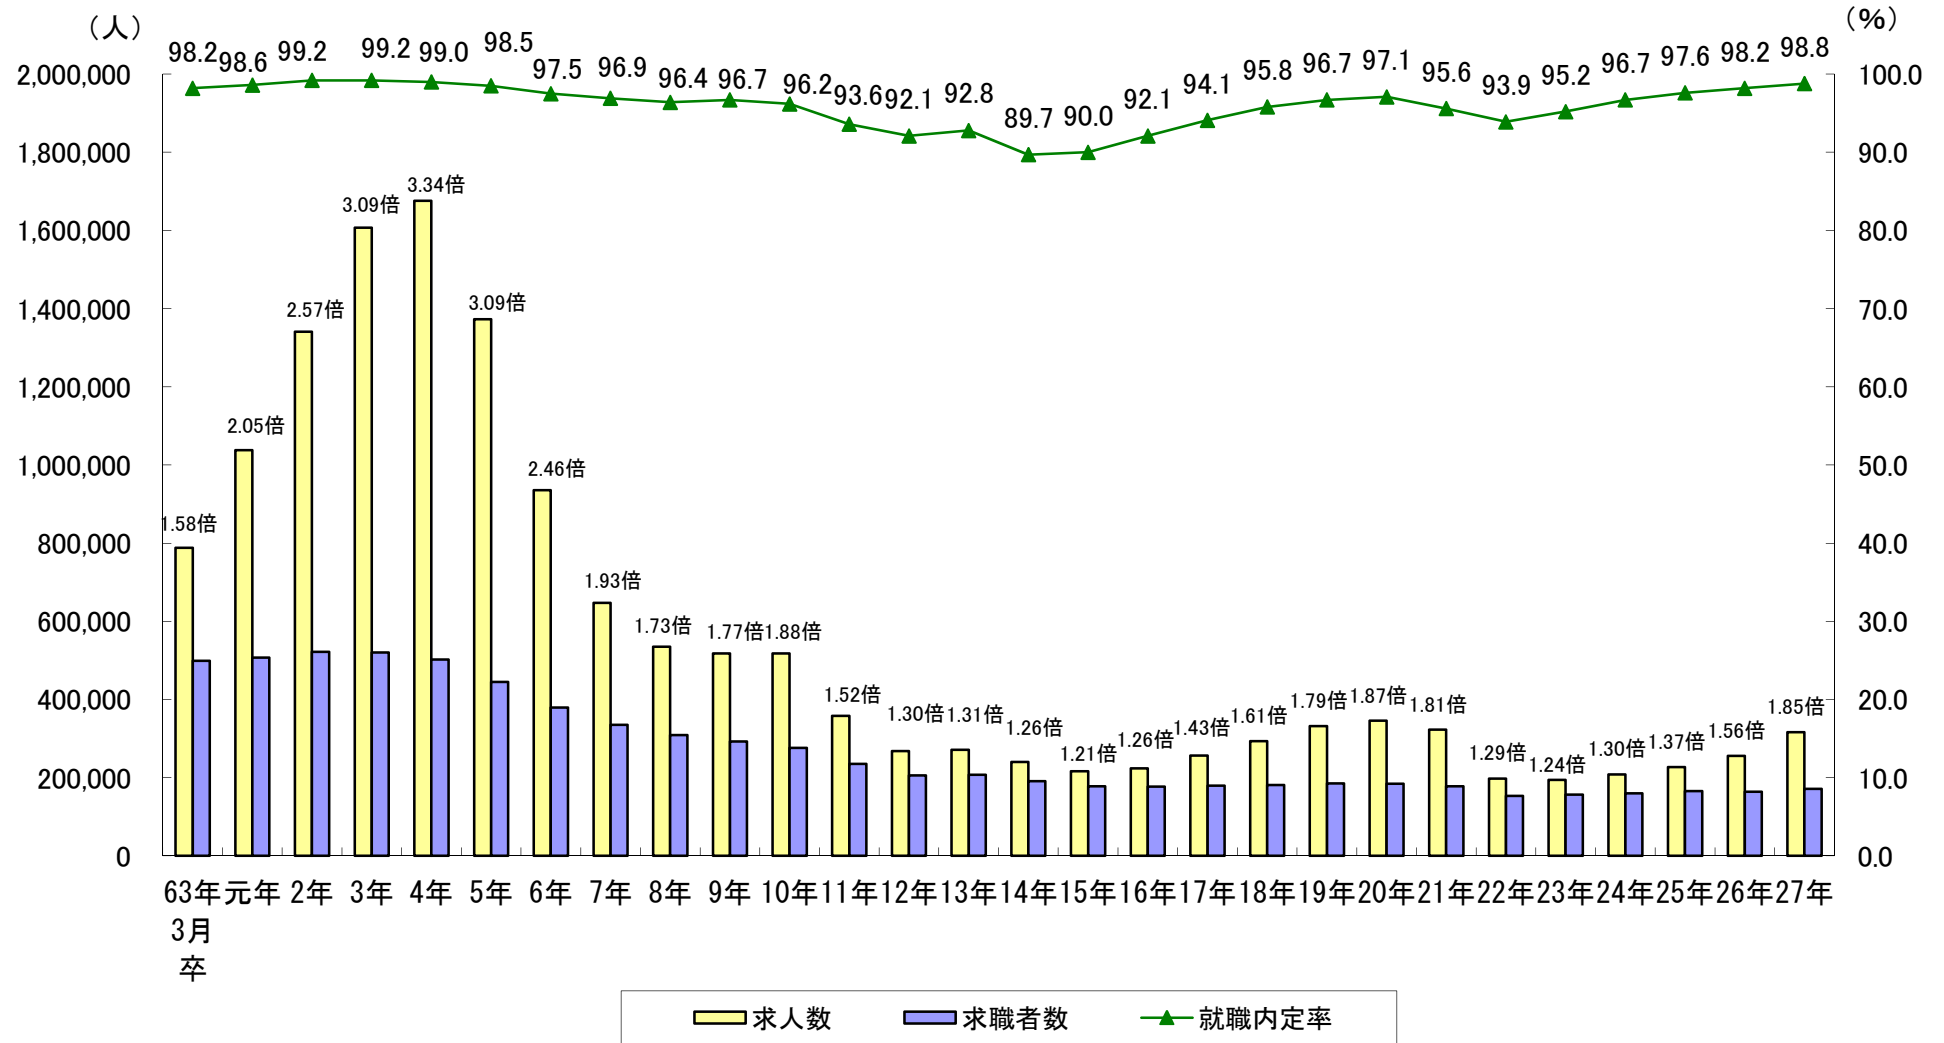

第7表 高校新卒者の求人・求職・就職内定率の推移(3月末現在)

(注)棒グラフの上の値は求人倍率