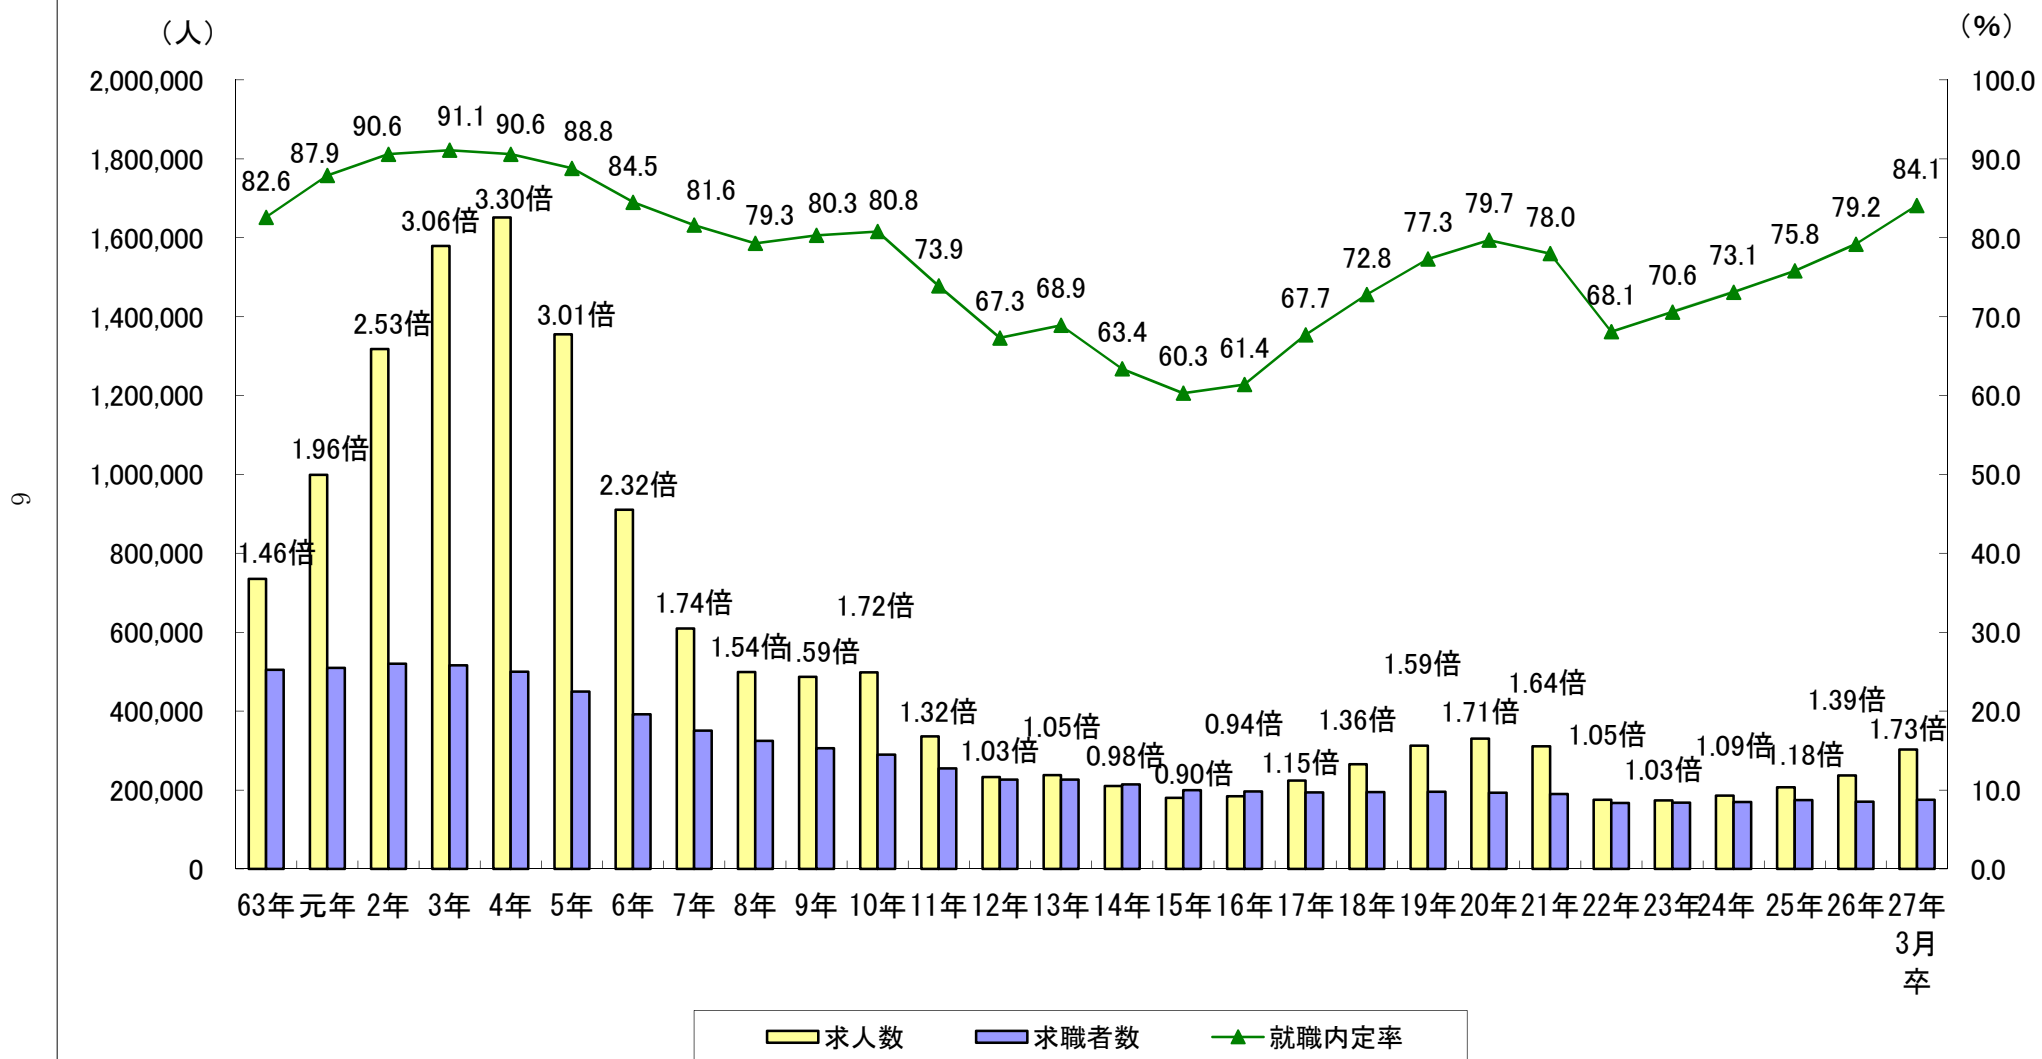

第7表 高校新卒者の求人・求職・就職内定率の推移(11月末現在)

(注)棒グラフの上の値は求人倍率