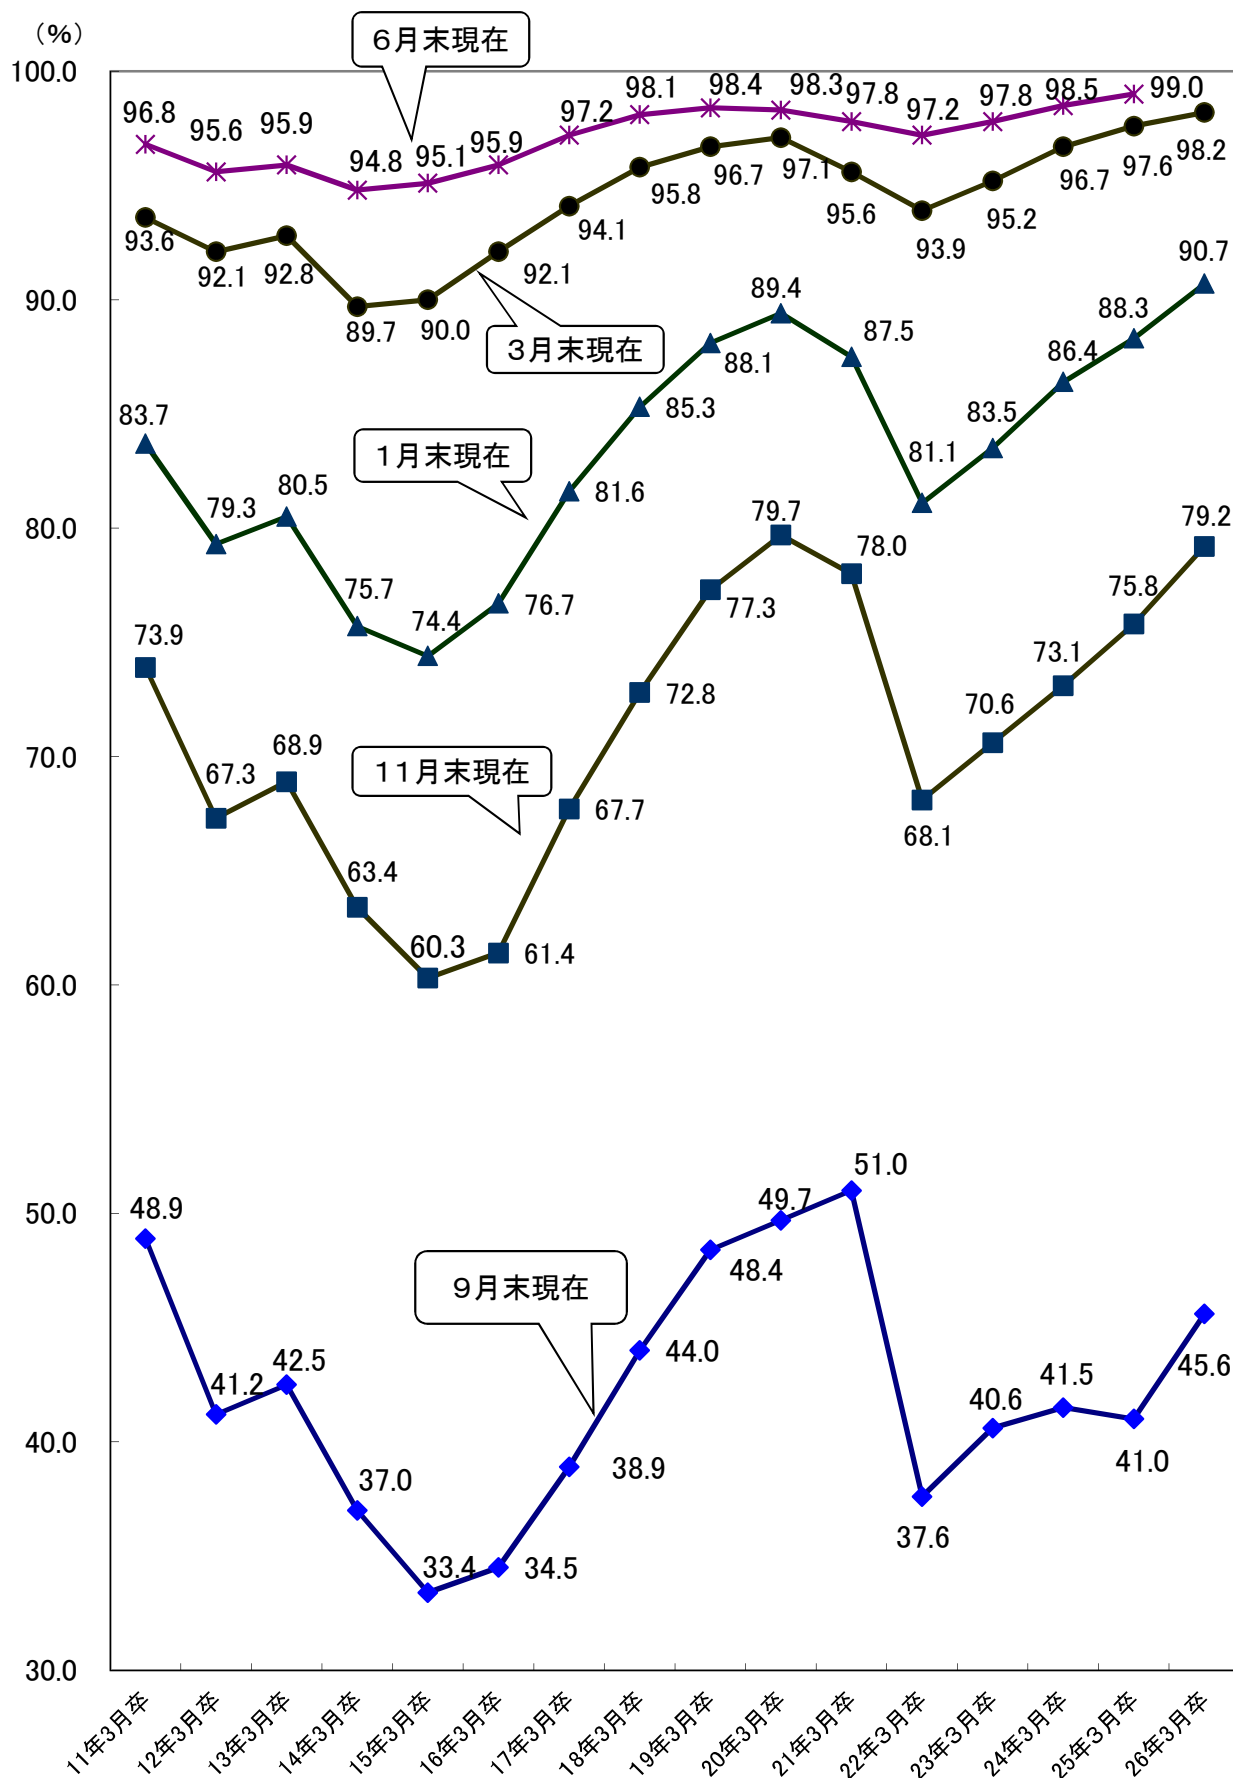

第6表 高校新卒者の就職内定率の推移

(※) 23年3月卒の数値には、東日本大震災の影響により集計できなかった、岩手県、宮城県及び福島県の求人数、求職者数及び就職者数の一部の数値が含まれてない。