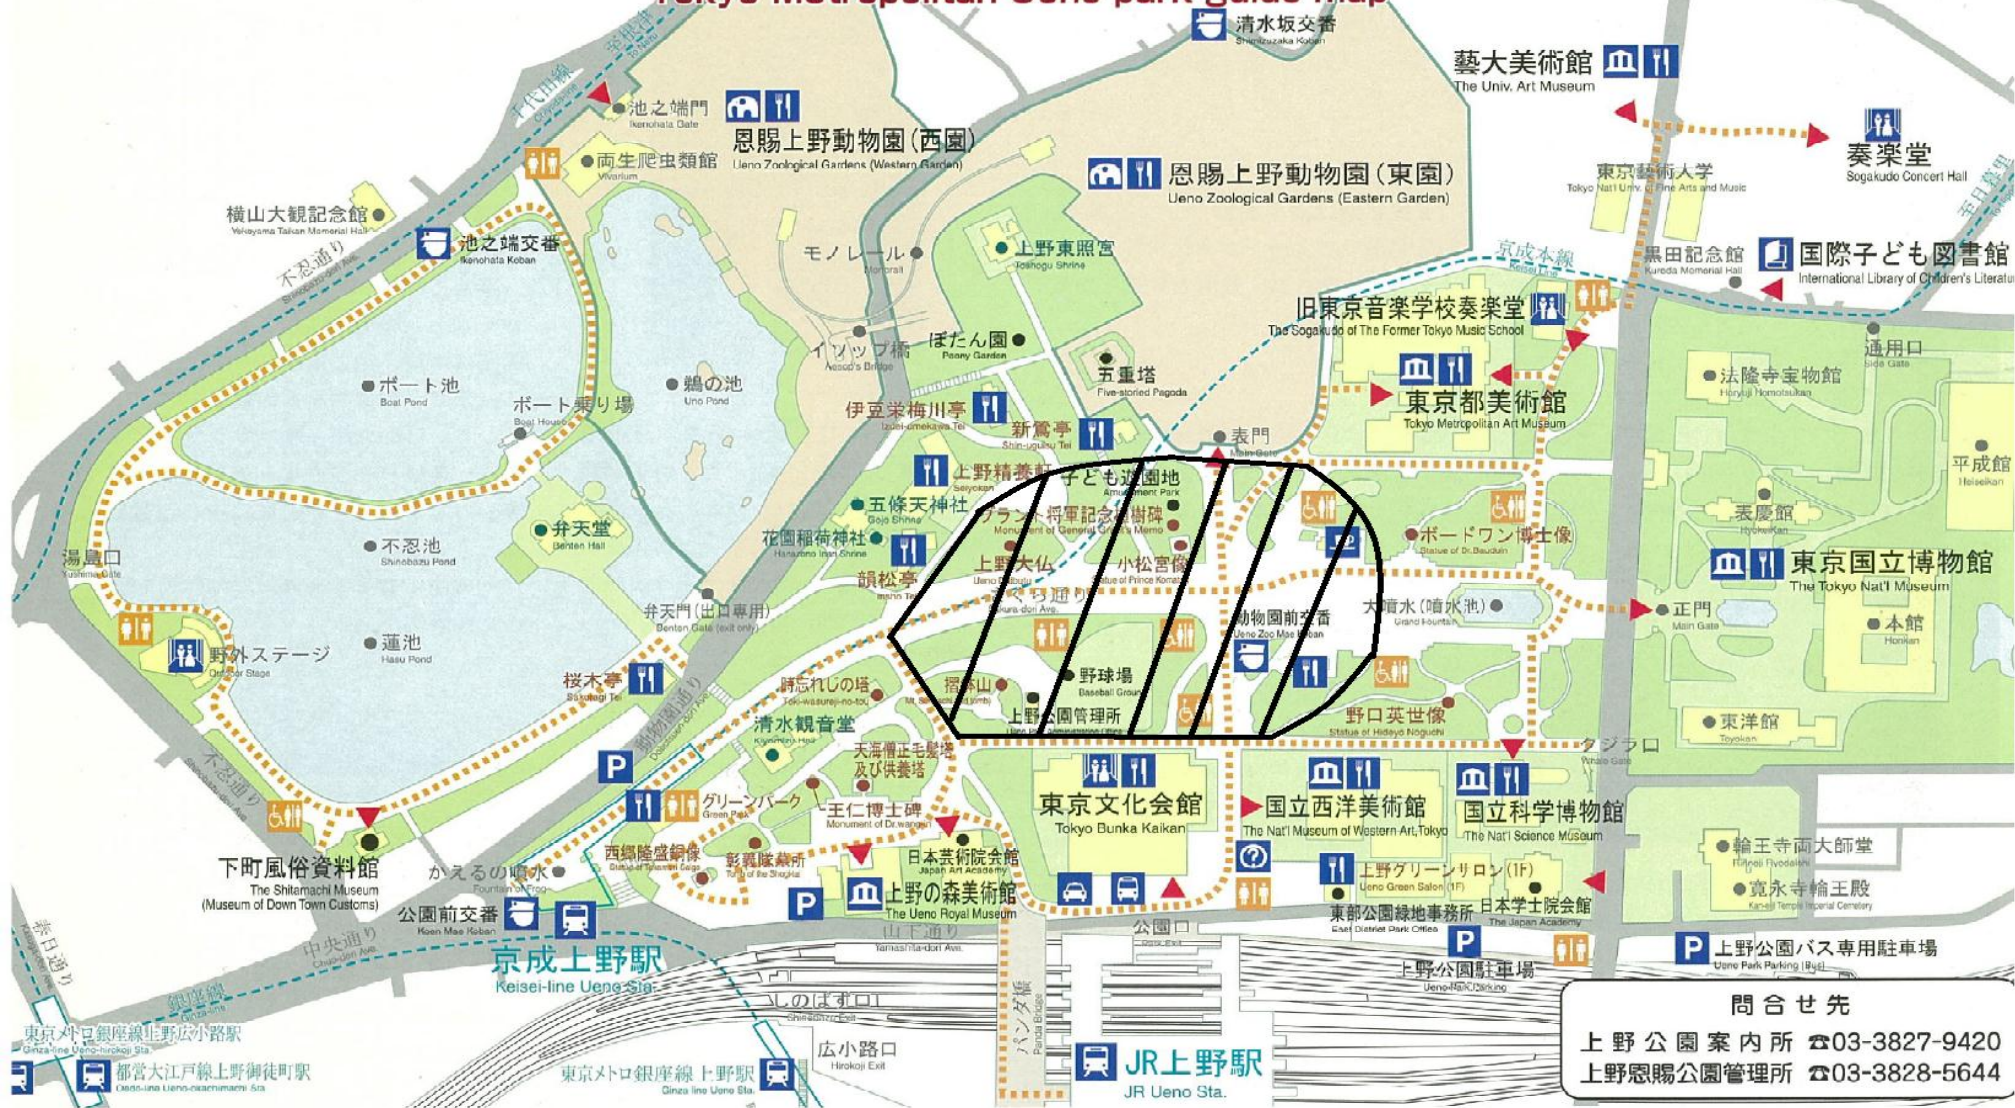

都立上野恩賜公園案内図

Tokyo Metropolitan Ueno park guide map

問合せ先
上野公園案内所 ☎03-3827-9420
上野恩賜公園管理所 ☎03-3828-5644

凡例
Symbol Directory

- 美術館/博物館
  Art Museum / Museum
- 交番
  Police Box (Koban)
- 鉄道駅
  Station
- 図書館
  Library
- レストラン
  Restaurant
- カフェ
  Cafe
- だれでもトイレ
  Barrier-free Toilet
- バリアフリールート
  (段差のない利用しやすいルートです)
  Barrier-free Route (Pathway with No Steps)
- 上野公園案内所
  Ueno Park Information
- 劇場
  Theater
- 動物園
  Zoological Garden
- 駐車場
  Parking
- バスのりば
  Bus Stop
- タクシーのりば
  Taxi Stand
- トイレ
  Toilet
- 施設入口
  Entrance

発行・東京都東部公園緑地事務所
平成25年度登録第2号