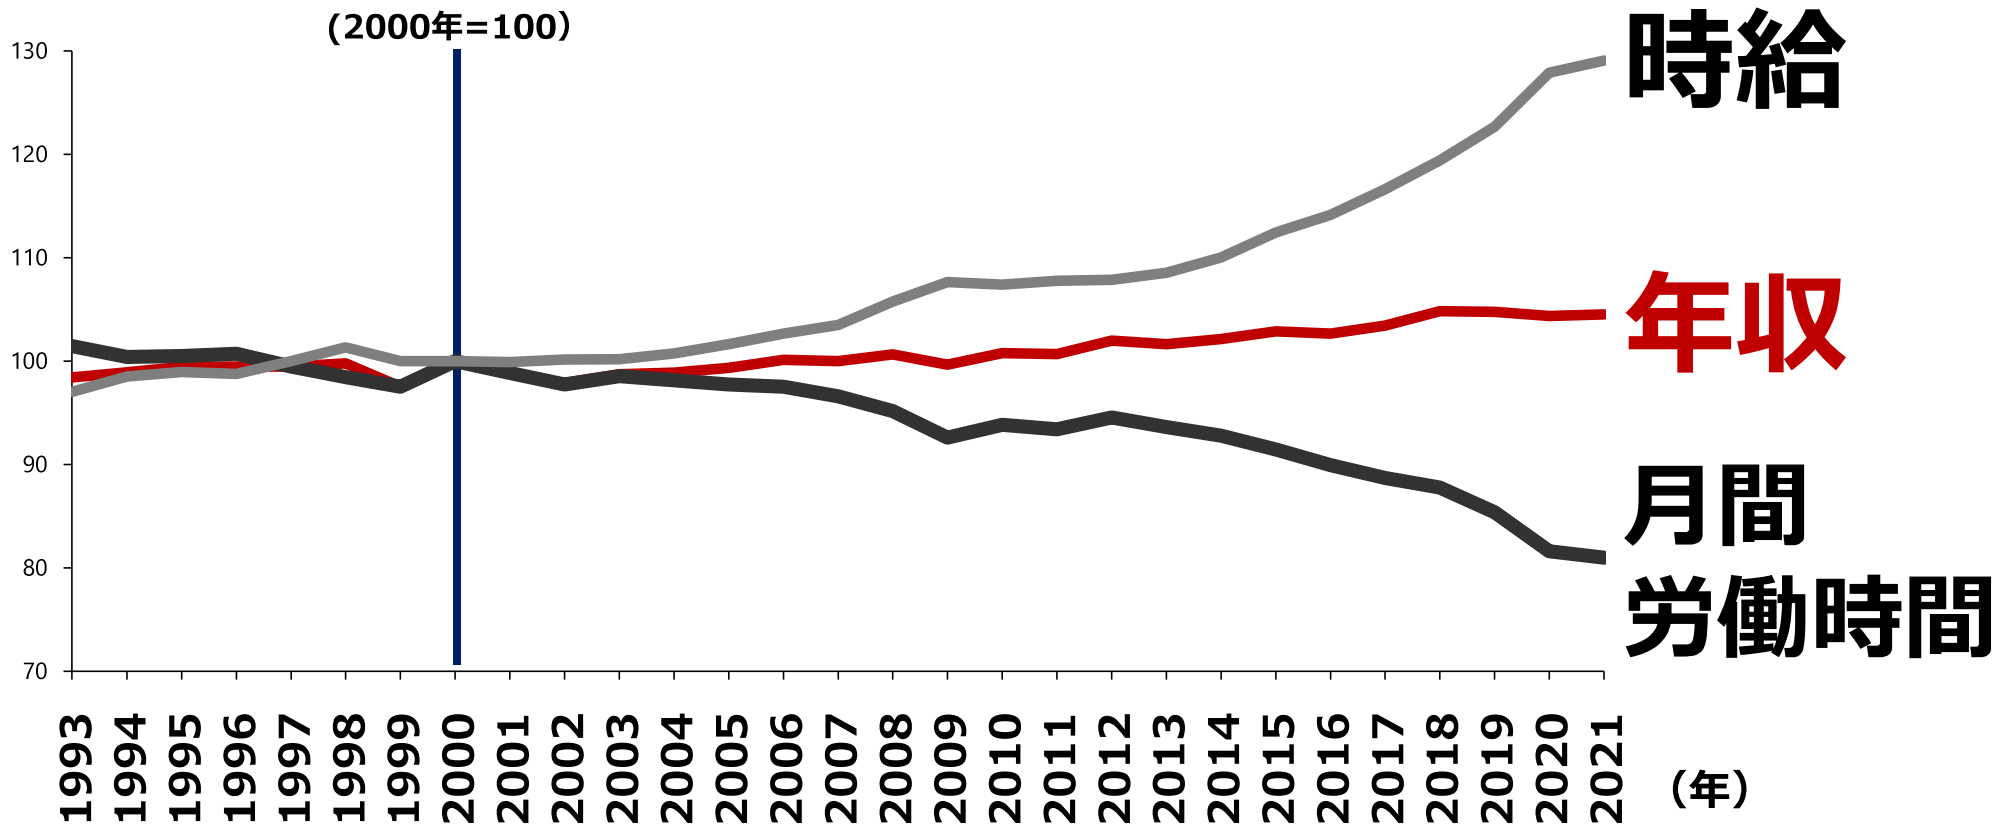

# 賃上げをしても増えない「年収」

パートタイム労働者の時給、年収、一人あたり月間総実労働時間の推移（1993年～2021年。2000年=100）

(出所) 厚生労働省「毎月勤労統計調査」より野村総合研究所が作成