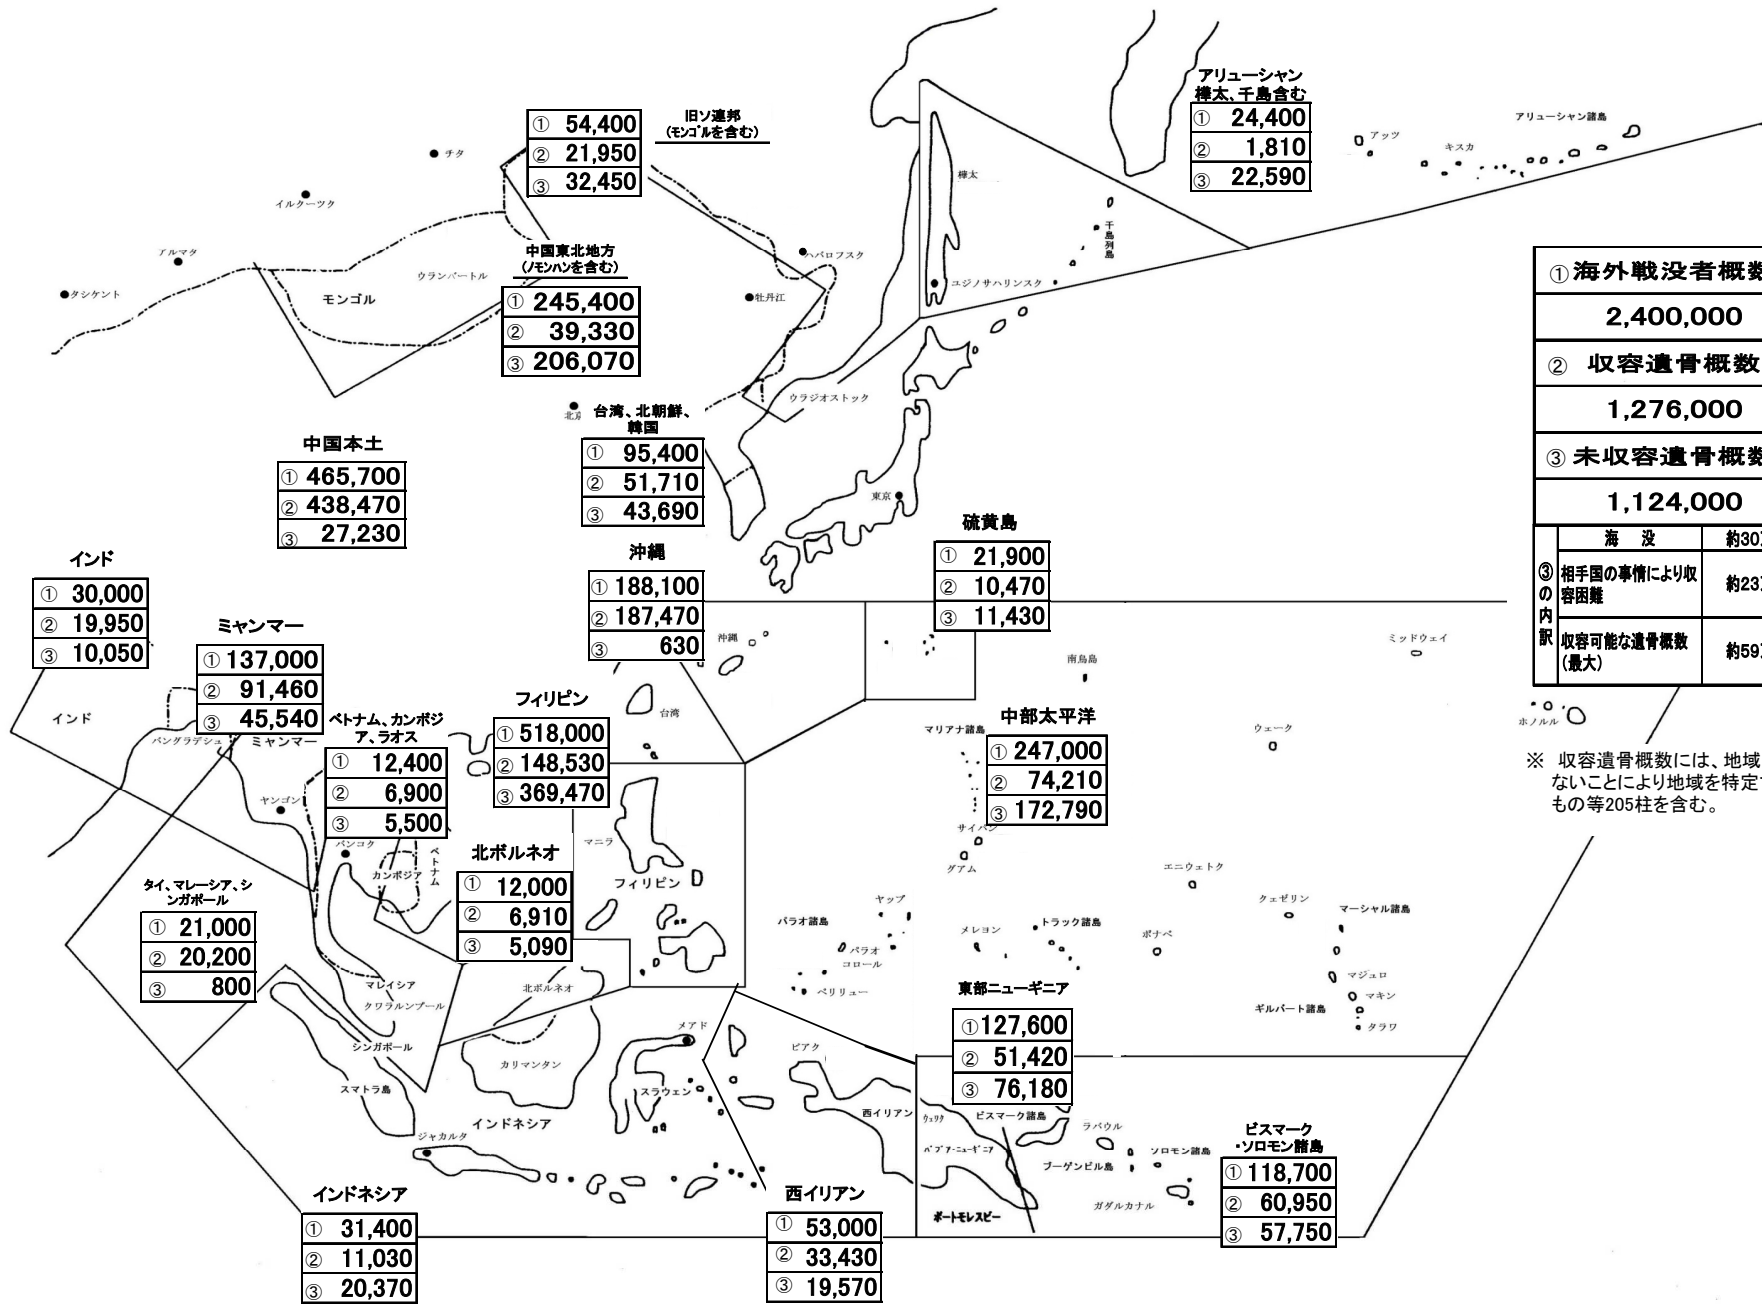

# 地域別戦没者遺骨収容概見図(令和2年7月末現在)

① 海外戦没者概数		2,400,000
② 収容遺骨概数		1,276,000
③ 未収容遺骨概数		1,124,000
③の内訳	海没	約30万柱
	相手国の事情により収容困難	約23万柱
	収容可能な遺骨概数(最大)	約59万柱

※ 収容遺骨概数には、地域の情報が  
ないことにより地域を特定できない  
もの等205柱を含む。