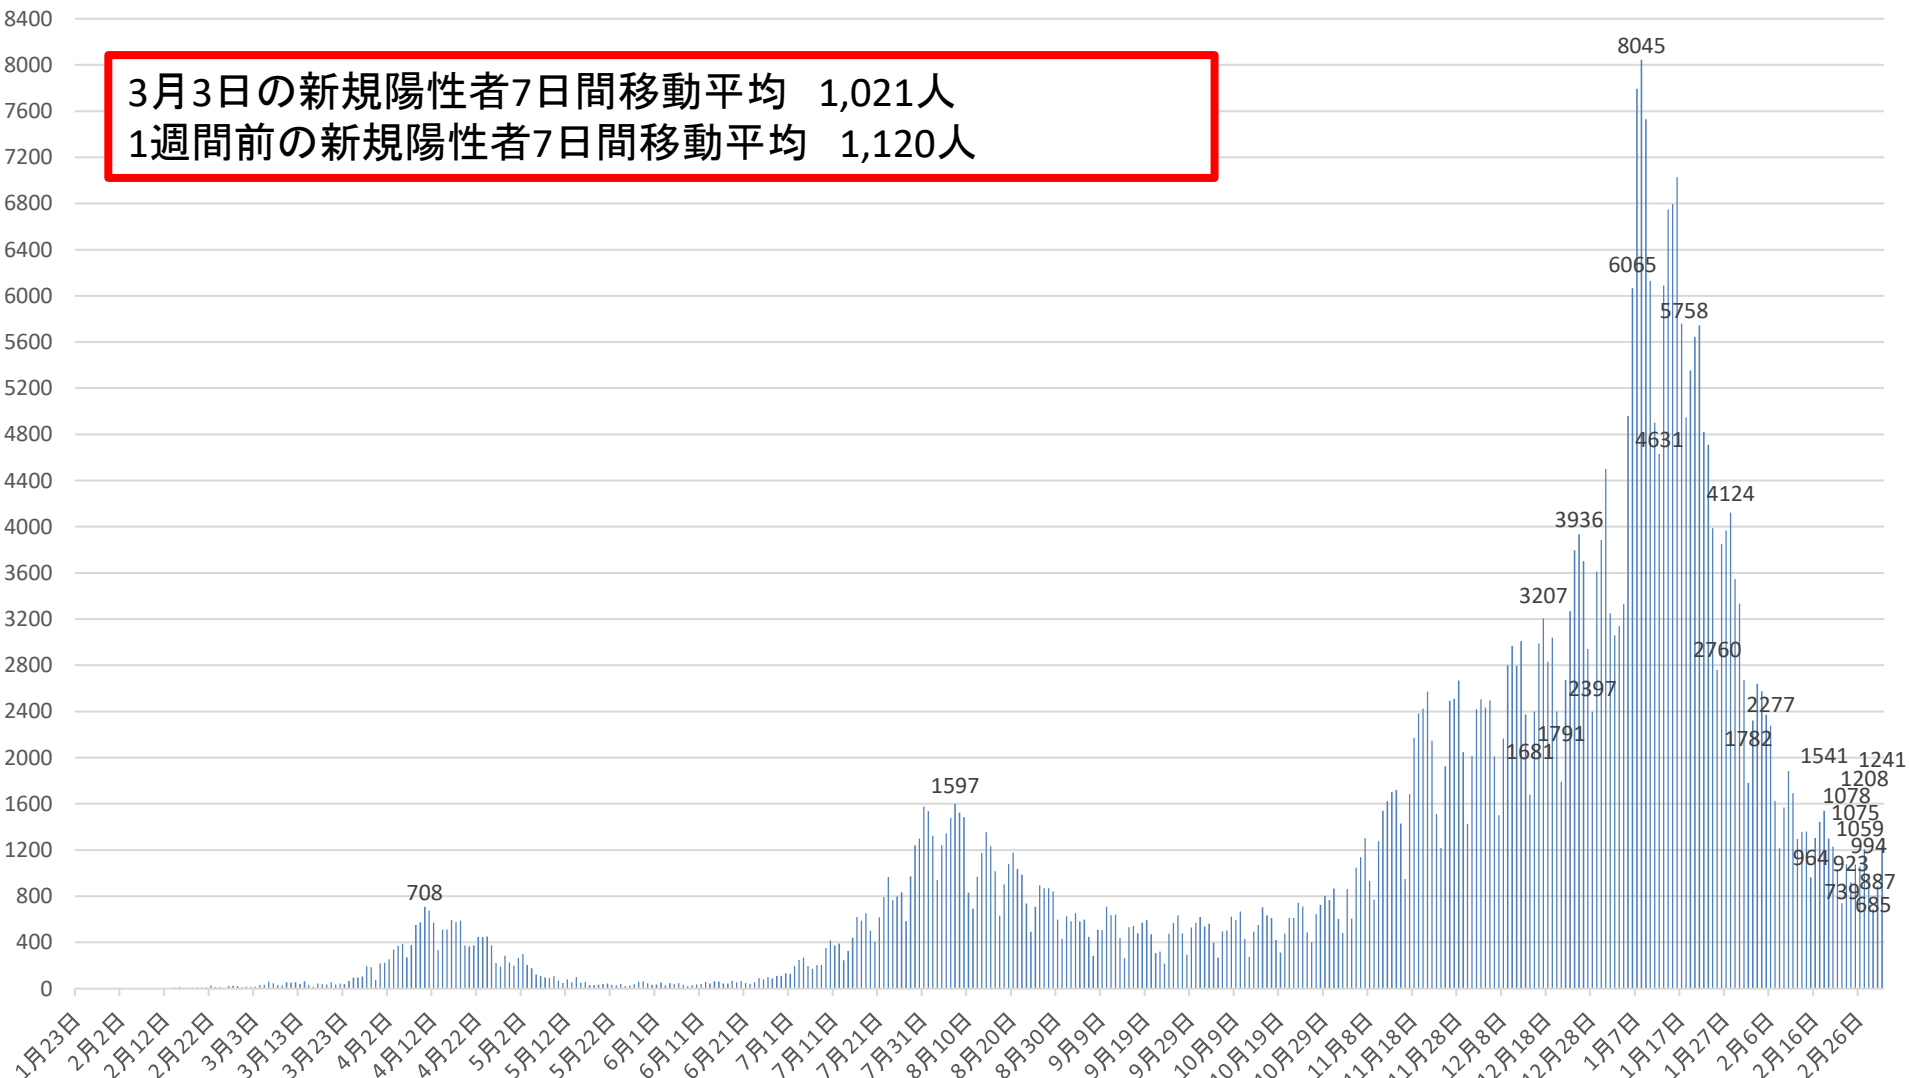

新型コロナウイルス感染症の国内発生動向

報告日別新規陽性者数

令和3年3月3日24時時点

※1 都道府県から数日分まとめて国に報告された場合には、本来の報告日別に過去に遡って計上している。なお、重複事例の有無等の数値の精査を行っている。
※2 令和2年5月10日まで報告がなかった東京都の症例については、確定日に報告があったものとして追加した。

新型コロナウイルス感染症の新規陽性者数及び7日間移動平均

月日	新規陽性者数	7日間移動平均			月日	新規陽性者数	7日間移動平均			月日	新規陽性者数	7日間移動平均			月日	新規陽性者数	7日間移動平均		
		当日	1週間前	増減率 (当日/1週間前)			当日	1週間前	増減率 (当日/1週間前)			当日	1週間前	増減率 (当日/1週間前)			当日	1週間前	増減率 (当日/1週間前)
9月6日(日)	447	560	753	74%	10月25日(日)	486	564	526	107%	12月13日(日)	2375	2516	2186	115%	1月31日(日)	2673	3465	5030	69%
9月7日(月)	285	539	744	72%	10月26日(月)	401	577	532	108%	12月14日(月)	1681	2542	2197	116%	2月1日(月)	1782	3326	4718	70%
9月8日(火)	510	523	732	71%	10月27日(火)	645	601	529	114%	12月15日(火)	2400	2575	2219	116%	2月2日(火)	2321	3107	4503	69%
9月9日(水)	507	512	688	74%	10月28日(水)	724	617	538	115%	12月16日(水)	2990	2602	2274	114%	2月3日(水)	2639	2917	4263	68%
9月10日(木)	709	520	657	79%	10月29日(木)	803	645	525	123%	12月17日(木)	3207	2637	2339	113%	2月4日(木)	2574	2696	4032	67%
9月11日(金)	637	528	616	86%	10月30日(金)	767	648	540	120%	12月18日(金)	2832	2642	2391	110%	2月5日(金)	2371	2528	3850	66%
9月12日(土)	639	533	582	92%	10月31日(土)	865	670	555	121%	12月19日(土)	3040	2646	2464	107%	2月6日(土)	2277	2377	3653	65%
9月13日(日)	438	532	560	95%	11月1日(日)	603	687	564	122%	12月20日(日)	2398	2650	2516	105%	2月7日(日)	1627	2227	3465	64%
9月14日(月)	263	529	539	98%	11月2日(月)	480	698	577	121%	12月21日(月)	1791	2665	2542	105%	2月8日(月)	1215	2146	3326	65%
9月15日(火)	530	532	523	102%	11月3日(火)	860	729	601	121%	12月22日(火)	2674	2705	2575	105%	2月9日(火)	1568	2039	3107	66%
9月16日(水)	543	537	512	105%	11月4日(水)	606	712	617	115%	12月23日(水)	3270	2745	2602	105%	2月10日(水)	1884	1931	2917	66%
9月17日(木)	478	504	520	97%	11月5日(木)	1046	747	645	116%	12月24日(木)	3797	2829	2637	107%	2月11日(木)	1691	1805	2696	67%
9月18日(金)	569	494	528	94%	11月6日(金)	1137	800	648	123%	12月25日(金)	3936	2987	2642	113%	2月12日(金)	1296	1651	2528	65%
9月19日(土)	592	488	533	92%	11月7日(土)	1301	862	670	129%	12月26日(土)	3702	3081	2646	116%	2月13日(土)	1356	1520	2377	64%
9月20日(日)	469	492	532	92%	11月8日(日)	934	909	687	132%	12月27日(日)	2942	3159	2650	119%	2月14日(日)	1361	1482	2227	67%
9月21日(月)	306	498	529	94%	11月9日(月)	770	951	698	136%	12月28日(月)	2397	3245	2665	122%	2月15日(月)	964	1446	2146	67%
9月22日(火)	321	468	532	88%	11月10日(火)	1276	1010	729	139%	12月29日(火)	3611	3379	2705	125%	2月16日(火)	1304	1408	2039	69%
9月23日(水)	216	422	537	79%	11月11日(水)	1540	1143	712	161%	12月30日(水)	3884	3467	2745	126%	2月17日(水)	1444	1345	1931	70%
9月24日(木)	475	421	504	84%	11月12日(木)	1624	1226	747	164%	12月31日(木)	4500	3567	2829	126%	2月18日(木)	1541	1324	1805	73%
9月25日(金)	567	421	494	85%	11月13日(金)	1703	1307	800	163%	1月1日(金)	3249	3469	2987	116%	2月19日(金)	1298	1324	1651	80%
9月26日(土)	634	427	488	88%	11月14日(土)	1721	1367	862	159%	1月2日(土)	3058	3377	3081	110%	2月20日(土)	1229	1306	1520	86%
9月27日(日)	478	428	492	87%	11月15日(日)	1428	1437	909	158%	1月3日(日)	3139	3405	3159	108%	2月21日(日)	1029	1258	1482	85%
9月28日(月)	294	426	498	86%	11月16日(月)	949	1463	951	154%	1月4日(月)	3331	3539	3245	109%	2月22日(月)	739	1226	1446	85%
9月29日(火)	527	456	468	97%	11月17日(火)	1685	1521	1010	151%	1月5日(火)	4959	3731	3379	110%	2月23日(火)	1078	1194	1408	85%
9月30日(水)	569	506	422	120%	11月18日(水)	2173	1612	1143	141%	1月6日(水)	6065	4043	3467	117%	2月24日(水)	923	1120	1345	83%
10月1日(木)	619	527	421	125%	11月19日(木)	2382	1720	1226	140%	1月7日(木)	7794	4514	3567	127%	2月25日(木)	1075	1053	1324	80%
10月2日(金)	537	523	421	124%	11月20日(金)	2425	1823	1307	139%	1月8日(金)	8045	5199	3469	150%	2月26日(金)	1059	1019	1324	77%
10月3日(土)	562	512	427	120%	11月21日(土)	2571	1945	1367	142%	1月9日(土)	7529	5837	3377	173%	2月27日(土)	1208	1016	1306	78%
10月4日(日)	394	500	428	117%	11月22日(日)	2146	2047	1437	142%	1月10日(日)	6130	6265	3405	184%	2月28日(日)	994	1011	1258	80%
10月5日(月)	269	497	426	117%	11月23日(月)	1513	2128	1463	145%	1月11日(月)	4901	6489	3539	183%	3月1日(月)	685	1003	1226	82%
10月6日(火)	495	492	456	108%	11月24日(火)	1219	2061	1521	136%	1月12日(火)	4631	6442	3731	173%	3月2日(火)	887	976	1194	82%
10月7日(水)	502	483	506	95%	11月25日(水)	1925	2026	1612	126%	1月13日(水)	6087	6445	4043	159%	3月3日(水)	1241	1021	1120	91%
10月8日(木)	623	483	527	92%	11月26日(木)	2494	2042	1720	119%	1月14日(木)	6749	6296	4514	139%	3月4日(木)				
10月9日(金)	594	491	523	94%	11月27日(金)	2510	2054	1823	113%	1月15日(金)	6796	6118	5199	118%	3月5日(金)				
10月10日(土)	666	506	512	99%	11月28日(土)	2667	2068	1945	106%	1月16日(土)	7029	6046	5837	104%	3月6日(土)				
10月11日(日)	431	511	500	102%	11月29日(日)	2046	2053	2047	100%	1月17日(日)	5758	5993	6265	96%	3月7日(日)				
10月12日(月)	272	512	497	103%	11月30日(月)	1425	2041	2128	96%	1月18日(月)	4947	6000	6489	92%	3月8日(月)				
10月13日(火)	491	511	492	104%	12月1日(火)	2015	2155	2061	105%	1月19日(火)	5355	6103	6442	95%	3月9日(火)				
10月14日(水)	550	518	483	107%	12月2日(水)	2419	2225	2026	110%	1月20日(水)	5645	6040	6445	94%	3月10日(水)				
10月15日(木)	703	530	483	110%	12月3日(木)	2505	2227	2042	109%	1月21日(木)	5744	5896	6296	94%	3月11日(木)				
10月16日(金)	633	535	491	109%	12月4日(金)	2435	2216	2054	108%	1月22日(金)	4821	5614	6118	92%	3月12日(金)				
10月17日(土)	611	527	506	104%	12月5日(土)	2496	2192	2068	106%	1月23日(土)	4711	5283	6046	87%	3月13日(土)				
10月18日(日)	421	526	511	103%	12月6日(日)	2010	2186	2053	106%	1月24日(日)	3987	5030	5993	84%	3月14日(日)				
10月19日(月)	313	532	512	104%	12月7日(月)	1502	2197	2041	108%	1月25日(月)	2760	4718	6000	79%	3月15日(月)				
10月20日(火)	475	529	511	104%	12月8日(火)	2166	2219	2155	103%	1月26日(火)	3851	4503	6103	74%	3月16日(火)				
10月21日(水)	610	538	518	104%	12月9日(水)	2801	2274	2225	102%	1月27日(水)	3968	4263	6040	71%	3月17日(水)				
10月22日(木)	610	525	530	99%	12月10日(木)	2966	2339	2227	105%	1月28日(木)	4124	4032	5896	68%	3月18日(木)				
10月23日(金)	742	540	535	101%	12月11日(金)	2795	2391	2216	108%	1月29日(金)	3547	3850	5614	69%	3月19日(金)				
10月24日(土)	712	555	527	105%	12月12日(土)	3010	2464	2192	112%	1月30日(土)	3334	3653	5283	69%	3月20日(土)				