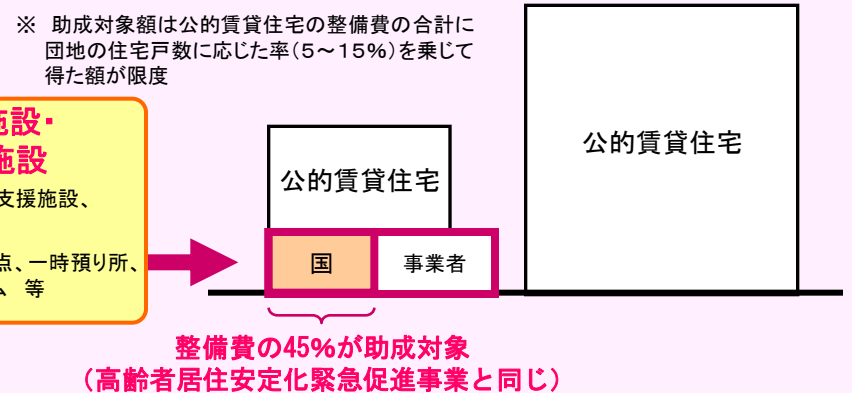

公的賃貸住宅の整備にあわせて**障害者福祉施設、子育て支援施設**を整備する事業に対し、国が緊急的な助成を行う(5年間)。

地域優良賃貸住宅型

支援対象のイメージ

地域優良賃貸住宅

安心住空間創出プロジェクト型

支援対象のイメージ

公的賃貸住宅団地の再整備

地域優良賃貸住宅のイメージ

※写真、図はイメージ

子育て支援施設
子育て支援センター

障害者福祉施設
障害者福祉サービスセンター

子育て支援センター内

障害者福祉サービスセンター内

安心住空間創出プロジェクトのイメージ