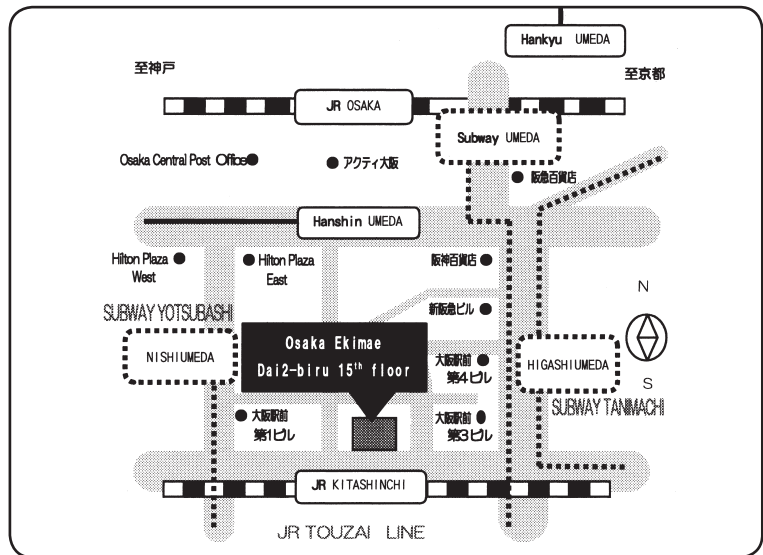

○Estación más próxima

1 minuto a pie desde la estación de Kita Shinchi de JR.
12 minutos a pie desde la estación de Osaka de JR.
5 minutos a pie desde la estación de metro Nishi Umeda.
8 minutos a pie desde la estación de metro Higashi Umeda.
8 minutos a pie desde la estación de metro Umeda.
8 minutos a pie desde la estación Umeda de la línea Hanshin.