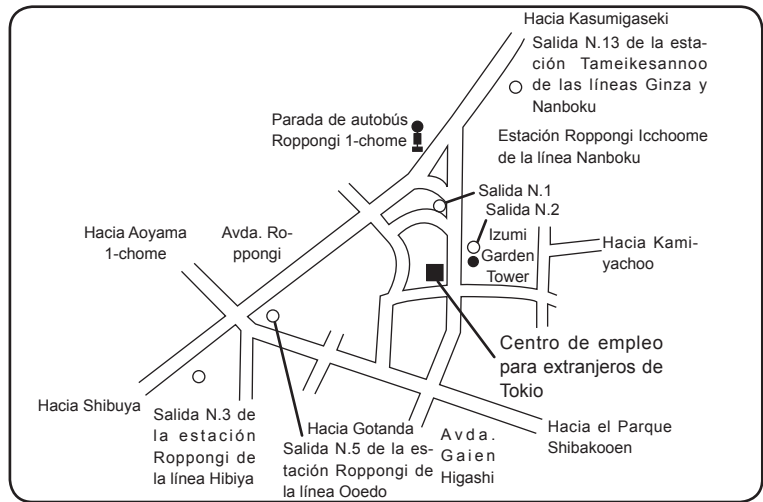

TOKIO-Centro de Servicios de Empleo para Extranjeros

○Dirección e informaciones

〒 106-0032
 Roppongi Job Park Sub. 1
 3-2-21, Roppongi, Minato-ku, Tokio
 Tel : 03-3588-8639 (dirección general)
 Fax : 03-3588-8659
 Página Web: <http://www.tfemploy.go.jp>

○Horario de atención

8:30~17:15 (Cerrado: Sábados, domingos y fiestas nacionales)

○Estación más próxima

1 minuto a pie desde la salida N.1 de la estación de Roppongi 1-chome de la línea Nanboku del Metro Tokio.

○Horario de atención

10:00~18:00 (Cerrado los sábados, domingos y fiestas nacionales)

○Estación más próxima

1 minuto a pie desde la estación de Kita Shinchi de JR.
 12 minutos a pie desde la estación de Osaka de JR.
 5 minutos a pie desde la estación de metro Nishi Umeda.
 8 minutos a pie desde la estación de metro Higashi Umeda.
 8 minutos a pie desde la estación de metro Umeda.
 8 minutos a pie desde la estación Umeda de la línea Hanshin.

1 minutos a pie desde la estación de Sakae, Higashiyama, Meijo y del subterráneo.