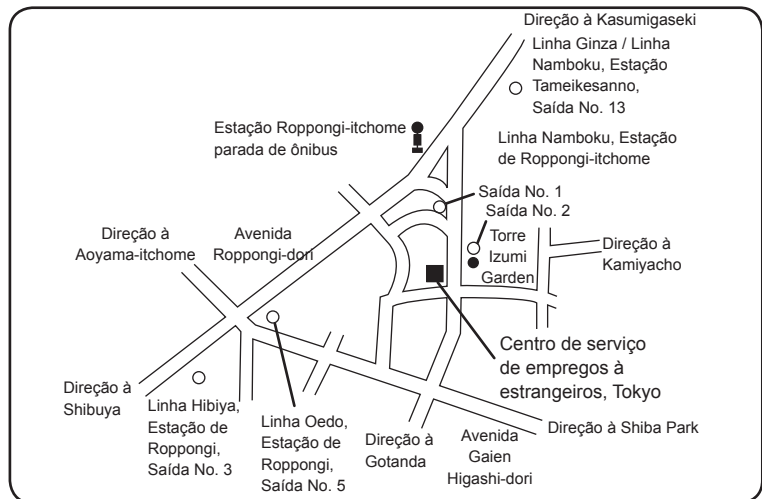

Centro de Assistência de Empregos para Estrangeiros de TOKYO

○Endereço

〒 160-0032
 3-2-21, Roppongi, Minato-ku, Tokyo-to
 Tel : 03-3588-8639 (número central)
 Fax : 03-3588-8659
 URL <http://www.tfemploy.go.jp>

○Business Hours

8:30 ~ 17:15
 (Fechado aos sábados, domingos e feriados)

○Estações mais próximas

1 minuto da Estação de Roppongi 1-chome, linha Namboku, Tokyo Metrô

Centro de Assistência de Empregos para Estrangeiros de Osaka

○Endereço

〒 530-0001
 Osaka eki mae Dai2 Biru. 15F., 1-2-2, Umeda, Kita-ku, Osaka-shi, Osaka-fu
 Tel : 06-6344-1135
 Fax : 06-6344-1134
 URL <http://osaka-rodo.go.jp/hw/gaisen/>

○Business Hours

10:00 ~ 18:00
 (Fechado aos sábados, domingos e feriados)

○Estações mais próximas

1 minutos a pé da Estação de Kita Shinchi, linha JR
 12 minutos a pé da Estação de Osaka, linha JR
 5 minutos a pé da Estação de Nishi-Umeda do Metrô
 8 minutos a pé da Estação de Higashi-Umeda do Metrô
 8 minutos a pé da Estação de Umeda do Metrô
 8 minutos a pé da Estação de Hanshin Umeda