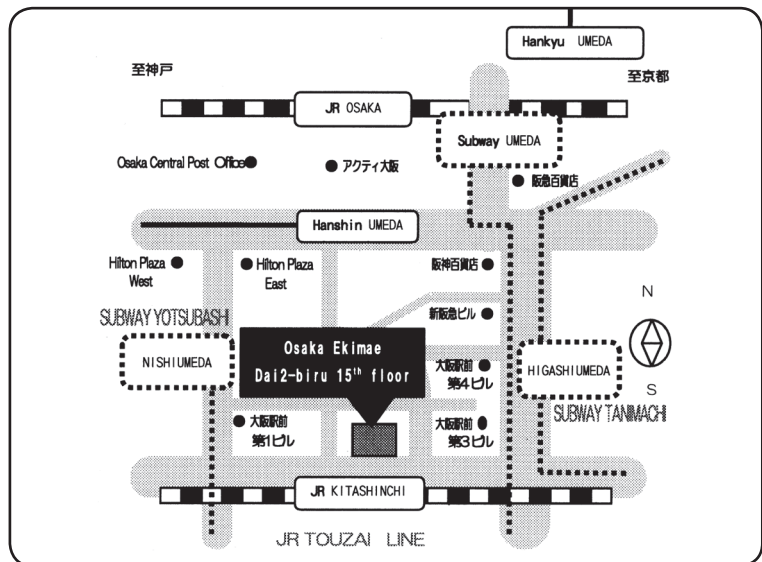

○Endereço

〒 530-0001
 Osaka eki mae Dai2 Biru. 15F., 1-2-2, Umeda, Kita-ku, Osaka-shi, Osaka-fu
 Tel : 06-6344-1135
 Fax : 06-6344-1134
 URL <http://osaka-rodo.go.jp/hw/gaisen/>

○Business Hours

10:00 ~ 18:00
 (Fechado aos sábados, domingos e feriados)

○Estações mais próximas

1 minutos a pé da Estação de Kita Shinchi, linha JR
 12 minutos a pé da Estação de Osaka, linha JR
 5 minutos a pé da Estação de Nishi-Umeda do Metrô
 8 minutos a pé da Estação de Higashi-Umeda do Metrô
 8 minutos a pé da Estação de Umeda do Metrô
 8 minutos a pé da Estação de Hanshin Umeda