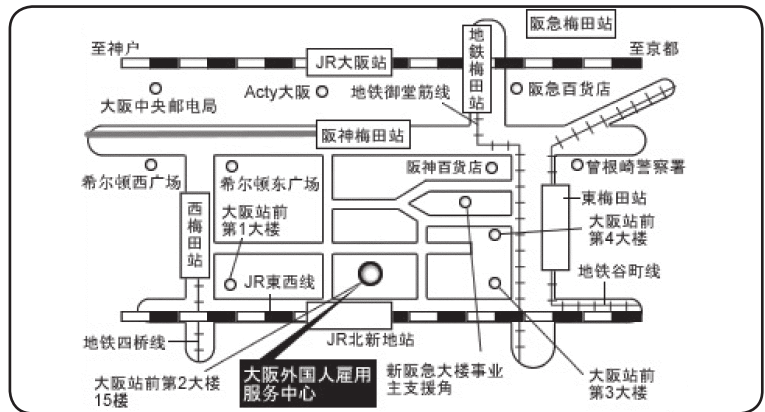

## 大阪外国人雇用服务中心

- 所在地・联系地址  
〒 530-0001  
大阪府大阪市北区梅田 1-2-2 大阪车站前第 2 大楼 15 楼  
电话 06-6344-1135  
传真 06-6344-1134  
URL : <http://osaka-rodo.go.jp/hw/gaisen/>
- 接待时间  
10:00 ~ 18:00 (星期六、日、节假日休息)
- 最近的车站  
从 JR 北新地车站 徒步 1 分钟  
从 JR 大阪车站 徒步 12 分钟  
从地铁西梅田车站 徒步 5 分钟  
从地铁东梅田车站 徒步 8 分钟  
从地铁梅田车站 徒步 8 分钟  
从阪神梅田车站 徒步 8 分钟