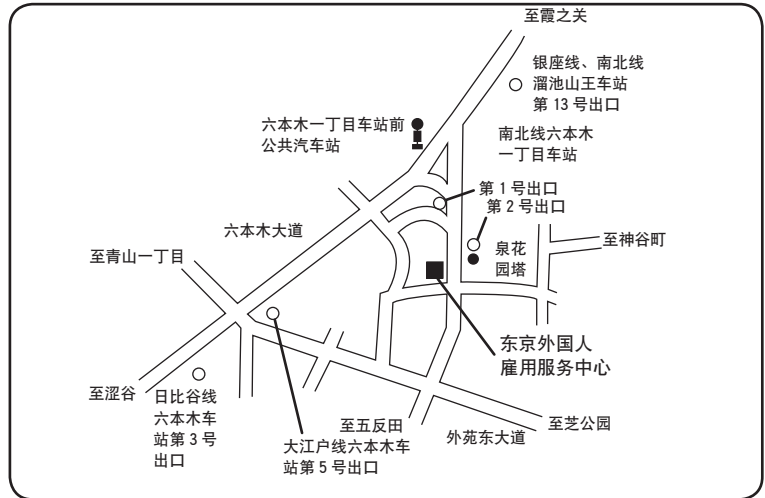

## 东京外国人雇用服务中心

- 所在地・联系地址  
〒 106-0032  
东京都港区六本木 3-2-21 六本木 job park 地下 1 楼  
电话 03-3588-8639 (总机)  
传真 03-3588-8659  
URL : <http://www.tfemploy.go.jp>
- 接待时间  
8:30 ~ 17:15 (星期六、日、节假日休息)
- 最近的车站  
从东京地铁南北线六本木一丁目车站 1 号出口处  
徒步 1 分钟

## 大阪外国人雇用服务中心

- 所在地・联系地址  
〒 530-0001  
大阪府大阪市北区梅田 1-2-2 大阪车站前第 2 大楼 15 楼  
电话 06-6344-1135  
传真 06-6344-1134  
URL : <http://osaka-rodo.go.jp/hw/gaisen/>
- 接待时间  
10:00 ~ 18:00 (星期六、日、节假日休息)
- 最近的车站  
从 JR 北新地车站 徒步 1 分钟  
从 JR 大阪车站 徒步 12 分钟  
从地铁西梅田车站 徒步 5 分钟  
从地铁东梅田车站 徒步 8 分钟  
从地铁梅田车站 徒步 8 分钟  
从阪神梅田车站 徒步 8 分钟

## 名古屋外国人工作中心

- 所在地・联系地址  
〒 460-0008  
愛知県名古屋市中区荣 4-1-1  
中日大楼 12 楼  
电话 052-264-1901  
传真 052-249-0033
- 最近的车站  
从地铁东山线、名城线荣车站 徒步 1 分钟