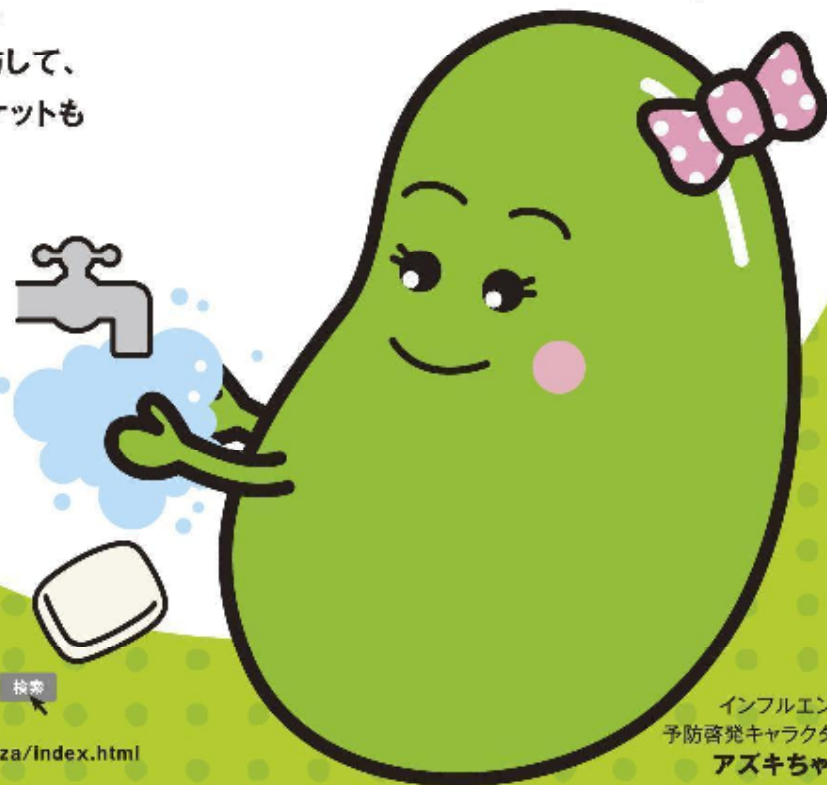

# みんなで予防 インフルエンザ

マスク  
ソウキに

マメに  
手洗い

みんな  
インフルエンザキャラクター  
「ソウキくん」

インフルエンザの予防には  
みんなの「かからない」、「うつさない」という  
気持ちがとても大切です。  
手洗いでインフルエンザを予防して、  
かかったら、マスク等せきエチケットも  
忘れないでください。

インフルエンザ  
予防啓発キャラクター  
アズキちゃん

●インフルエンザに関する情報