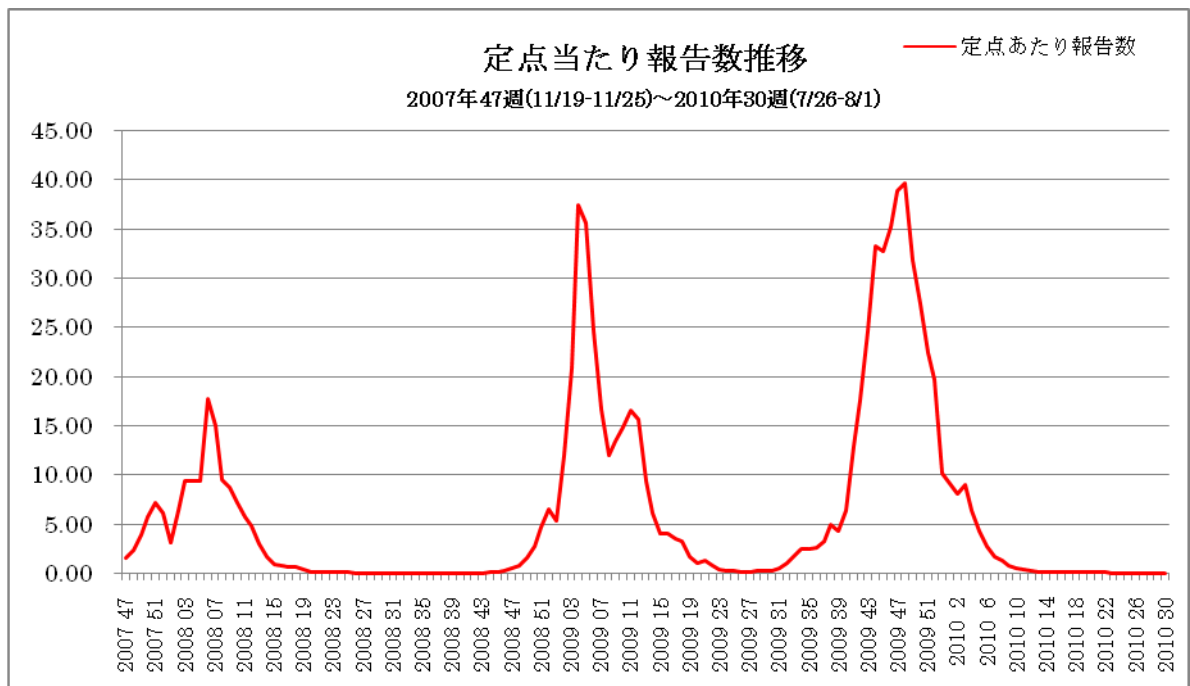

報道関係者 各位

インフルエンザ定点報告について

インフルエンザ患者数について、別紙のとおりとりまとめましたので、お知らせいたします。

インフルエンザ流行レベルマップ

《コメント》

2010年第30週のインフルエンザの定点あたり報告数は0.02（患者報告数112）と減少した。都道府県別では沖縄県（0.60）、岐阜県（0.08）、山形県（0.06）、三重県（0.06）、福岡県（0.06）の順となっている。

第18週以降、警報レベルを超えている保健所地域、注意報レベルのみを超えている保健所地域は共に0箇所である状態が続いている。

2009年第28週以降、新型インフルエンザウイルスAH1pdmの検出報告数は毎週500件を超える状態が続いていたが、2010年第4週以降は減少し、第12週以降は少数の報告となっている。2010年第25週以降も、AH1pdm、AH3亜型（A香港型）やB型のインフルエンザウイルスが検出されている。

○出典（国立感染症研究所感染症情報センター インフルエンザ流行レベルマップ）

インフルエンザ定点当たり報告数・都道府県別